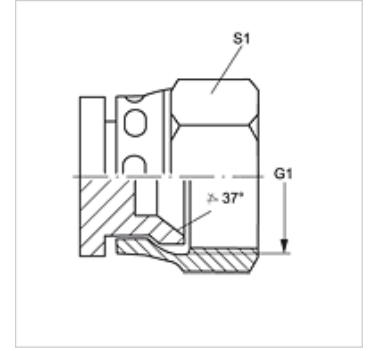

## Tulajdonságok

Csatlakozás 1 UN/UNF anyamenet

1 tömítési forma 74°-os belső kúp

Szerkezeti mód Záróanya

Szerkezeti forma egyenes

Anyag Nemesacél

## Cikk

Megnevezés	G1	S1
VERSCHLUSS AJ 04 VA	7/16" -20 UNF	14
VERSCHLUSS AJ 05 VA	1/2" -20 UNF	17
VERSCHLUSS AJ 06 VA	9/16" -18 UNF	19
VERSCHLUSS AJ 08 VA	3/4" -16 UNF	22
VERSCHLUSS AJ 10 VA	7/8" -14 UNF	27
VERSCHLUSS AJ 12 VA	1.1/16" -12 UN	32
VERSCHLUSS AJ 16 VA	1.5/16" -12 UN	41
VERSCHLUSS AJ 20 VA	1.5/8" -12 UN	50
VERSCHLUSS AJ 24 VA	1.7/8" -12 UN	60

SW, S1, S2 = kulcsméret