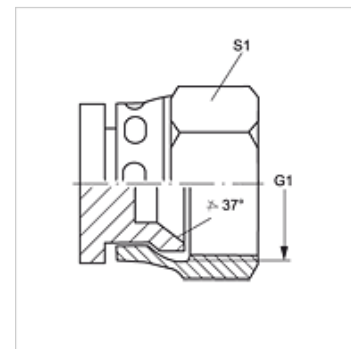

VERSCHLUSS AJ VA

Záróanya

HANSA FLEX

Tulajdonságok

Csatlakozás 1 UN/UNF anyamenet

1 tömítési forma 74°-os belső kúp

Szerkezeti mód Záróanya

Szerkezeti forma egyenes

Anyag Nemesacél

Cikk

Megnevezés	G1	S1
VERSCHLUSS AJ 04 VA	7/16" -20 UNF	14
VERSCHLUSS AJ 05 VA	1/2" -20 UNF	17
VERSCHLUSS AJ 06 VA	9/16" -18 UNF	19
VERSCHLUSS AJ 08 VA	3/4" -16 UNF	22
VERSCHLUSS AJ 10 VA	7/8" -14 UNF	27
VERSCHLUSS AJ 12 VA	1.1/16" -12 UN	32
VERSCHLUSS AJ 16 VA	1.5/16" -12 UN	41
VERSCHLUSS AJ 20 VA	1.5/8" -12 UN	50
VERSCHLUSS AJ 24 VA	1.7/8" -12 UN	60

SW, S1, S2 = kulcsméret

Termékváltozatok

VERSCHLUSS AJ Záróanya, Acél