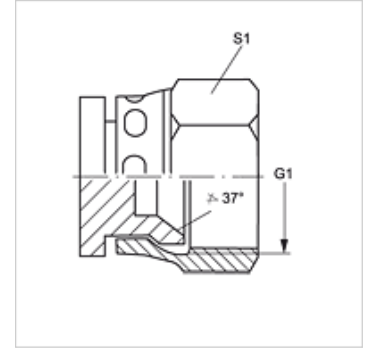

VERSCHLUSS AJ VA

Záróanya

HANSA FLEX

Tulajdonságok

Csatlakozás 1 UN/UNF anyamenet

1 tömítési forma 74°-os belső kúp

Szerkezeti mód Záróanya

Szerkezeti forma egyenes

Anyag Nemesacél

Cikk

Megnevezés	G1	S1
VERSCHLUSS AJ 04 VA	7/16" -20 UNF	14
VERSCHLUSS AJ 05 VA	1/2" -20 UNF	17
VERSCHLUSS AJ 06 VA	9/16" -18 UNF	19
VERSCHLUSS AJ 08 VA	3/4" -16 UNF	22
VERSCHLUSS AJ 10 VA	7/8" -14 UNF	27
VERSCHLUSS AJ 12 VA	1.1/16" -12 UN	32
VERSCHLUSS AJ 16 VA	1.5/16" -12 UN	41
VERSCHLUSS AJ 20 VA	1.5/8" -12 UN	50
VERSCHLUSS AJ 24 VA	1.7/8" -12 UN	60

SW, S1, S2 = kulcsméret

Termékváltozatok

VERSCHLUSS AJ Záróanya, Acél