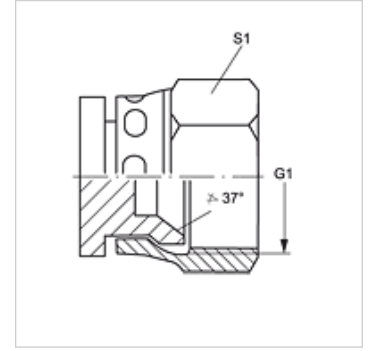

VERSCHLUSS AJ VA

Záróanya

HANSA FLEX

Tulajdonságok

Csatlakozás 1 UN/UNF anyamenet

1 tömítési forma 74°-os belső kúp

Szerkezeti mód Záróanya

Szerkezeti forma egyenes

Anyag Nemesacél

Cikk

Megnevezés	G1	S1
VERSCHLUSS AJ 04 VA	7/16" -20 UNF	14
VERSCHLUSS AJ 05 VA	1/2" -20 UNF	17
VERSCHLUSS AJ 06 VA	9/16" -18 UNF	19
VERSCHLUSS AJ 08 VA	3/4" -16 UNF	22
VERSCHLUSS AJ 10 VA	7/8" -14 UNF	27
VERSCHLUSS AJ 12 VA	1.1/16" -12 UN	32
VERSCHLUSS AJ 16 VA	1.5/16" -12 UN	41
VERSCHLUSS AJ 20 VA	1.5/8" -12 UN	50
VERSCHLUSS AJ 24 VA	1.7/8" -12 UN	60

SW, S1, S2 = kulcsméret

Termékváltozatok

VERSCHLUSS AJ Záróanya, Acél