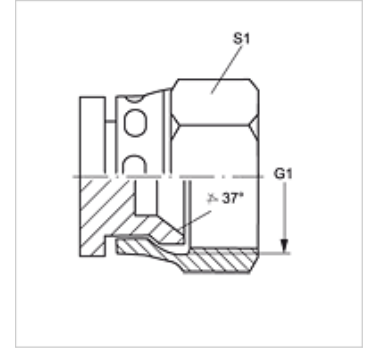

## Tulajdonságok

Csatlakozás 1 UN/UNF anyamenet

1 tömítési forma 74°-os belső kúp

Szerkezeti mód Záróanya

Szerkezeti forma egyenes

Anyag Nemesacél

## Cikk

Megnevezés	G1	S1
VERSCHLUSS AJ 04 VA	7/16" -20 UNF	14
VERSCHLUSS AJ 05 VA	1/2" -20 UNF	17
VERSCHLUSS AJ 06 VA	9/16" -18 UNF	19
VERSCHLUSS AJ 08 VA	3/4" -16 UNF	22
VERSCHLUSS AJ 10 VA	7/8" -14 UNF	27
VERSCHLUSS AJ 12 VA	1.1/16" -12 UN	32
VERSCHLUSS AJ 16 VA	1.5/16" -12 UN	41
VERSCHLUSS AJ 20 VA	1.5/8" -12 UN	50
VERSCHLUSS AJ 24 VA	1.7/8" -12 UN	60