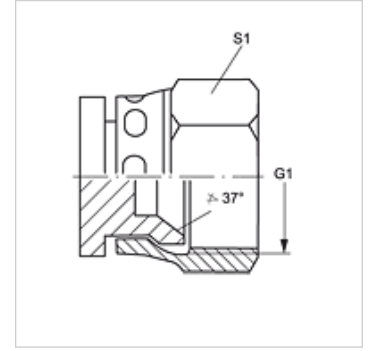

## Tulajdonságok

Csatlakozás 1 UN/UNF anyamenet

1 tömítési forma 74°-os belső kúp

Szerkezeti mód Záróanya

Szerkezeti forma egyenes

Anyag Nemesacél

## Cikk

Megnevezés	G1	S1
VERSCHLUSS AJ 04 VA	7/16" -20 UNF	14
VERSCHLUSS AJ 05 VA	1/2" -20 UNF	17
VERSCHLUSS AJ 06 VA	9/16" -18 UNF	19
VERSCHLUSS AJ 08 VA	3/4" -16 UNF	22
VERSCHLUSS AJ 10 VA	7/8" -14 UNF	27
VERSCHLUSS AJ 12 VA	1.1/16" -12 UN	32
VERSCHLUSS AJ 16 VA	1.5/16" -12 UN	41
VERSCHLUSS AJ 20 VA	1.5/8" -12 UN	50
VERSCHLUSS AJ 24 VA	1.7/8" -12 UN	60

SW, S1, S2 = kulcsméret