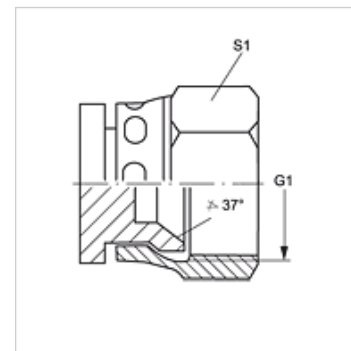

VERSCHLUSS AJ VA

Záróanya

HANSA FLEX

Tulajdonságok

Csatlakozás 1 UN/UNF anyamenet

1 tömítési forma 74°-os belső kúp

Szerkezeti mód Záróanya

Szerkezeti forma egyenes

Anyag Nemesacél

Cikk

Megnevezés	G1	S1
VERSCHLUSS AJ 04 VA	7/16" -20 UNF	14
VERSCHLUSS AJ 05 VA	1/2" -20 UNF	17
VERSCHLUSS AJ 06 VA	9/16" -18 UNF	19
VERSCHLUSS AJ 08 VA	3/4" -16 UNF	22
VERSCHLUSS AJ 10 VA	7/8" -14 UNF	27
VERSCHLUSS AJ 12 VA	1.1/16" -12 UN	32
VERSCHLUSS AJ 16 VA	1.5/16" -12 UN	41
VERSCHLUSS AJ 20 VA	1.5/8" -12 UN	50
VERSCHLUSS AJ 24 VA	1.7/8" -12 UN	60

SW, S1, S2 = kulcsméret

Termékváltozatok

VERSCHLUSS AJ Záróanya, Acél