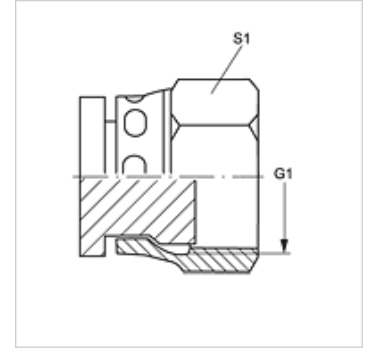

VERSCHLUSS AJF

Záróanya

HANSA FLEX

Tulajdonságok

Csatlakozás 1	ORFS-anyamenet
1 tömítési forma	lapos tömítés
Szerkezeti mód	Záróanya
Szerkezeti forma	egyenes
Anyag	Acél
Felületvédelem	Galvanikusan bevonatolt

Cikk

Megnevezés	G1	S1
VERSCHLUSS AJF 04	9/16" -18 UNF	17
VERSCHLUSS AJF 06	11/16" -16 UN	22
VERSCHLUSS AJF 08	13/16" -16 UN	24
VERSCHLUSS AJF 10	1" -14 UNS	30
VERSCHLUSS AJF 12	1.3/16" -12 UN	36
VERSCHLUSS AJF 16	1.7/16" -12 UN	41
VERSCHLUSS AJF 20	1.11/16" -12 UN	50
VERSCHLUSS AJF 24	2" -12 UN	60
VERSCHLUSS AJF 32	2.1/2" -12 UN	75

SW, S1, S2 = kulcsméret