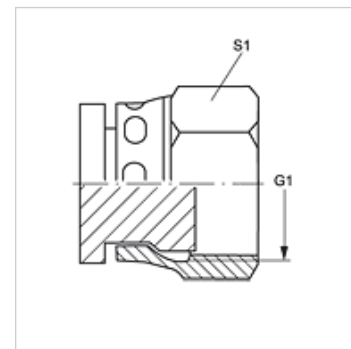

VERSCHLUSS AJF

Záróanya

HANSA FLEX

Tulajdonságok

Csatlakozás 1	ORFS-anyamenet
1 tömítési forma	lapos tömítés
Szerkezeti mód	Záróanya
Szerkezeti forma	egyenes
Anyag	Acél
Felületvédelem	Galvanikusan bevonatolt

Cikk

Megnevezés	G1	S1
VERSCHLUSS AJF 04	9/16" -18 UNF	17
VERSCHLUSS AJF 06	11/16" -16 UN	22
VERSCHLUSS AJF 08	13/16" -16 UN	24
VERSCHLUSS AJF 10	1" -14 UNS	30
VERSCHLUSS AJF 12	1.3/16" -12 UN	36
VERSCHLUSS AJF 16	1.7/16" -12 UN	41
VERSCHLUSS AJF 20	1.11/16" -12 UN	50
VERSCHLUSS AJF 24	2" -12 UN	60
VERSCHLUSS AJF 32	2.1/2" -12 UN	75

SW, S1, S2 = kulcsméret