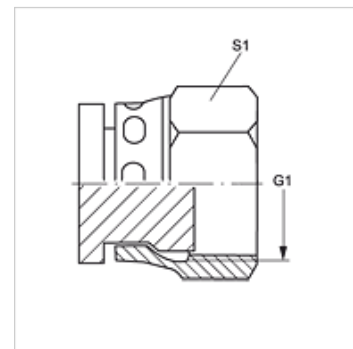

VERSCHLUSS AJF

Záróanya

HANSA FLEX

Tulajdonságok

Csatlakozás 1	ORFS-anyamenet
1 tömítési forma	lapos tömítés
Szerkezeti mód	Záróanya
Szerkezeti forma	egyenes
Anyag	Acél
Felületvédelem	Galvanikusan bevonatolt

Cikk

Megnevezés	G1	S1
VERSCHLUSS AJF 04	9/16" -18 UNF	17
VERSCHLUSS AJF 06	11/16" -16 UN	22
VERSCHLUSS AJF 08	13/16" -16 UN	24
VERSCHLUSS AJF 10	1" -14 UNS	30
VERSCHLUSS AJF 12	1.3/16" -12 UN	36
VERSCHLUSS AJF 16	1.7/16" -12 UN	41
VERSCHLUSS AJF 20	1.11/16" -12 UN	50
VERSCHLUSS AJF 24	2" -12 UN	60
VERSCHLUSS AJF 32	2.1/2" -12 UN	75

SW, S1, S2 = kulcsméret