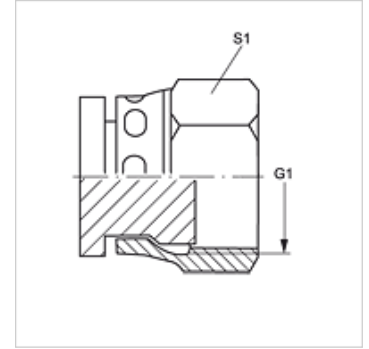

VERSCHLUSS AJF

Záróanya

HANSA FLEX

Tulajdonságok

Csatlakozás 1	ORFS-anyamenet
1 tömítési forma	lapos tömítés
Szerkezeti mód	Záróanya
Szerkezeti forma	egyenes
Anyag	Acél
Felületvédelem	Galvanikusan bevonatolt

Cikk

Megnevezés	G1	S1
VERSCHLUSS AJF 04	9/16" -18 UNF	17
VERSCHLUSS AJF 06	11/16" -16 UN	22
VERSCHLUSS AJF 08	13/16" -16 UN	24
VERSCHLUSS AJF 10	1" -14 UNS	30
VERSCHLUSS AJF 12	1.3/16" -12 UN	36
VERSCHLUSS AJF 16	1.7/16" -12 UN	41
VERSCHLUSS AJF 20	1.11/16" -12 UN	50
VERSCHLUSS AJF 24	2" -12 UN	60
VERSCHLUSS AJF 32	2.1/2" -12 UN	75

SW, S1, S2 = kulcsméret