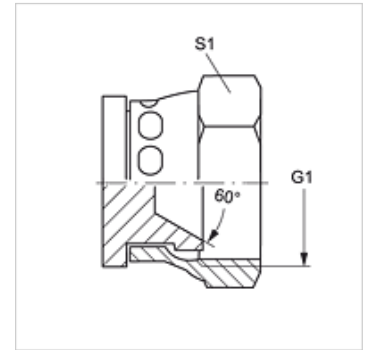

VERSCHLUSS ALI

Záróanya

HANSA FLEX

Tulajdonságok

Csatlakozás 1	metrikus anyamenet
1 tömítési forma	60°-os belső kúp
Szerkezeti mód	Záróanya
Szerkezeti forma	egyenes
Anyag	Acél
Felületvédelem	Galvanikusan bevonatolt

Cikk

Megnevezés	G1	S1
VERSCHLUSS ALI 14	M 14 x 1,5	19
VERSCHLUSS ALI 16	M 16 x 1,5	22
VERSCHLUSS ALI 18	M 18 x 1,5	24
VERSCHLUSS ALI 22	M 22 x 1,5	27
VERSCHLUSS ALI 24	M 24 x 1,5	32
VERSCHLUSS ALI 30	M 30 x 1,5	36
VERSCHLUSS ALI 33	M 33 x 1,5	41

SW, S1, S2 = kulcsméret