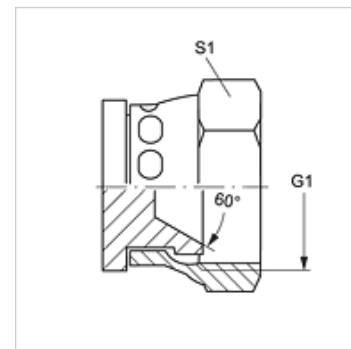

## Tulajdonságok

<b>Csatlakozás 1</b>	metrikus anyamenet
<b>1 tömítési forma</b>	60°-os belső kúp
<b>Szerkezeti mód</b>	Záróanya
<b>Szerkezeti forma</b>	egyenes
<b>Anyag</b>	Acél
<b>Felületvédelem</b>	Galvanikusan bevonatolt

## Cikk

Megnevezés	G1	S1
<b>VERSCHLUSS ALI 14</b>	M 14 x 1,5	19
<b>VERSCHLUSS ALI 16</b>	M 16 x 1,5	22
<b>VERSCHLUSS ALI 18</b>	M 18 x 1,5	24
<b>VERSCHLUSS ALI 22</b>	M 22 x 1,5	27
<b>VERSCHLUSS ALI 24</b>	M 24 x 1,5	32
<b>VERSCHLUSS ALI 30</b>	M 30 x 1,5	36
<b>VERSCHLUSS ALI 33</b>	M 33 x 1,5	41

SW, S1, S2 = kulcsméret