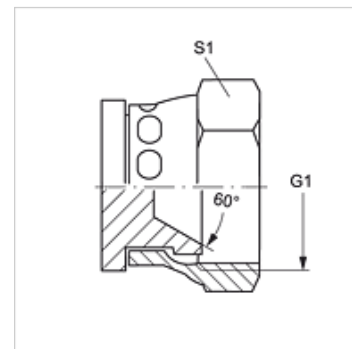

VERSCHLUSS ALI

Záróanya

HANSA FLEX

Tulajdonságok

Csatlakozás 1	metrikus anyamenet
1 tömítési forma	60°-os belső kúp
Szerkezeti mód	Záróanya
Szerkezeti forma	egyenes
Anyag	Acél
Felületvédelem	Galvanikusan bevonatolt

Cikk

Megnevezés	G1	S1
VERSCHLUSS ALI 14	M 14 x 1,5	19
VERSCHLUSS ALI 16	M 16 x 1,5	22
VERSCHLUSS ALI 18	M 18 x 1,5	24
VERSCHLUSS ALI 22	M 22 x 1,5	27
VERSCHLUSS ALI 24	M 24 x 1,5	32
VERSCHLUSS ALI 30	M 30 x 1,5	36
VERSCHLUSS ALI 33	M 33 x 1,5	41

SW, S1, S2 = kulcsméret