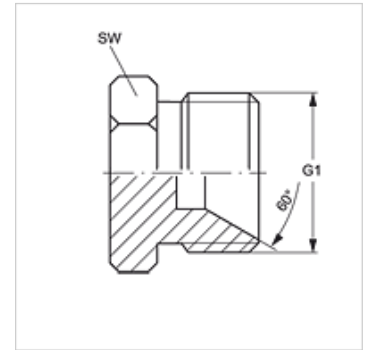

# VERSCHLUSS HB VA

Záró csonek

**HANSA FLEX**

## Tulajdonságok

<b>Csatlakozás 1</b>	Hengeres BSP külső menet
<b>1 tömítési forma</b>	60°-os belső kúp
<b>Szerkezeti mód</b>	Záró csonek
<b>Szerkezeti forma</b>	egyenes
<b>Anyag</b>	Nemesacél

## Cikk

Megnevezés	G1	SW (mm)
VERSCHLUSS HB 02 VA	G 1/8" -28	14
VERSCHLUSS HB 04 VA	G 1/4" -19	19
VERSCHLUSS HB 06 VA	G 3/8" -19	22
VERSCHLUSS HB 08 VA	G 1/2" -14	27
VERSCHLUSS HB 10 VA	G 5/8" -14	30
VERSCHLUSS HB 12 VA	G 3/4" -14	32
VERSCHLUSS HB 16 VA	G 1" -11	41
VERSCHLUSS HB 20 VA	G 1.1/4" -11	50
VERSCHLUSS HB 24 VA	G 1.1/2" -11	55
VERSCHLUSS HB 32 VA	G 2" -11	70

SW, S1, S2 = kulcsméret