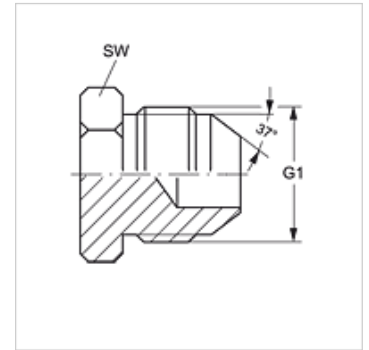

## Tulajdonságok

Csatlakozás 1	UN/UNF külső menet
1 tömítési forma	74°-os külső kúp
Szerkezeti mód	Záró csonek
Anyag	Acél
Felületvédelem	Galvanikusan bevonatolt

## Cikk

Megnevezés	G1	SW (mm)
VERSCHLUSS HJ 04	7/16" -20 UNF	12
VERSCHLUSS HJ 05	1/2" -20 UNF	14
VERSCHLUSS HJ 06	9/16" -18 UNF	19
VERSCHLUSS HJ 08	3/4" -16 UNF	19
VERSCHLUSS HJ 10	7/8" -14 UNF	24
VERSCHLUSS HJ 12	1.1/16" -12 UN	27
VERSCHLUSS HJ 14	1.3/16" -12 UN	32
VERSCHLUSS HJ 16	1.5/16" -12 UN	36
VERSCHLUSS HJ 20	1.5/8" -12 UN	46
VERSCHLUSS HJ 24	1.7/8" -12 UN	50
VERSCHLUSS HJ 32	2.1/2" -12 UN	65

SW, S1, S2 = kulcsméret