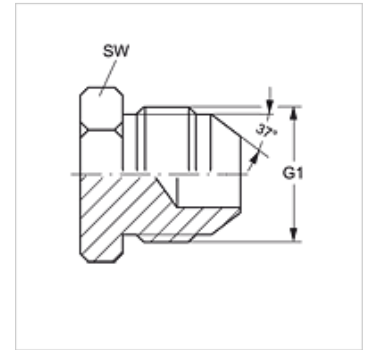

## Tulajdonságok

Csatlakozás 1 UN/UNF külső menet

1 tömítési forma 74°-os külső kúp

Szerkezeti mód Záró csonk

Anyag Nemesacél

## Cikk

Megnevezés	G1	SW (mm)
VERSCHLUSS HJ 04 VA	7/16" -20 UNF	13
VERSCHLUSS HJ 05 VA	1/2" -20 UNF	14
VERSCHLUSS HJ 06 VA	9/16" -18 UNF	17
VERSCHLUSS HJ 08 VA	3/4" -16 UNF	19
VERSCHLUSS HJ 10 VA	7/8" -14 UNF	24
VERSCHLUSS HJ 12 VA	1.1/16" -12 UN	27
VERSCHLUSS HJ 16 VA	1.5/16" -12 UN	36
VERSCHLUSS HJ 20 VA	1.5/8" -12 UN	46
VERSCHLUSS HJ 24 VA	1.7/8" -12 UN	51

SW, S1, S2 = kulcsméret