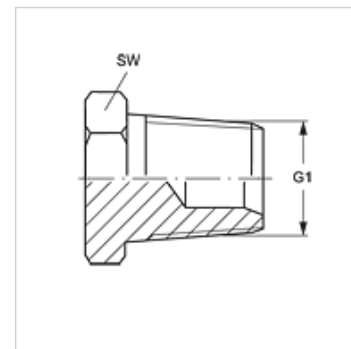

# VERSCHLUSS HRK

Külső hatlapú záró csonk

**HANSA FLEX**

## Tulajdonságok

**Csatlakozás 1** Kúpos külső BSPT menet

**1 tömítési forma** menetre tömítő

**Szerkezeti mód** Külső hatlapú záró csonk

**Szerkezeti forma** egyenes

**Anyag** Acél

**Felületvédelem** Galvanikusan bevonatolt

## Cikk

Megnevezés	G1	SW (mm)
VERSCHLUSS HRK 02	R 1/8" K	12
VERSCHLUSS HRK 04	R 1/4" K	14
VERSCHLUSS HRK 06	R 3/8" K	17
VERSCHLUSS HRK 08	R 1/2" K	22
VERSCHLUSS HRK 10	R 5/8" K	30
VERSCHLUSS HRK 12	R 3/4" K	27
VERSCHLUSS HRK 16	R 1" K	36
VERSCHLUSS HRK 20	R 1.1/4" K	46
VERSCHLUSS HRK 24	R 1.1/2" K	50
VERSCHLUSS HRK 32	R 2" K	70
VERSCHLUSS HRK 40	R 2.1/2" K	70