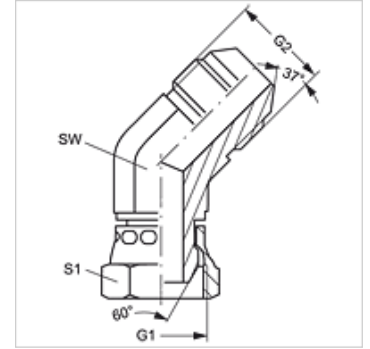

# W45 AB HJ

45°-os könyök összekötő

## Tulajdonságok

<b>Csatlakozás 1</b>	BSP-anyamenet
<b>1 tömítési forma</b>	60°-os belső kúp
<b>Csatlakozás 2</b>	UN/UNF külső menet
<b>2 tömítési forma</b>	74°-os külső kúp
<b>Szerkezeti mód</b>	Összekötő
<b>Szerkezeti forma</b>	45°-os könyök
<b>Anyag</b>	Acél
<b>Felületvédelem</b>	Galvanikusan bevonatolt

## Cikk

Megnevezés	G1	G2	SW (mm)	S1
<b>W45 AB 04 HJ</b>	G 1/4" -19	7/16" -20 UNF	11	19
<b>W45 AB 06 HJ</b>	G 3/8" -19	9/16" -18 UNF	14	12
<b>W45 AB 08 HJ</b>	G 1/2" -14	3/4" -16 UNF	19	27
<b>W45 AB 10 HJ</b>	G 5/8" -14	7/8" -14 UNF	22	27
<b>W45 AB 12 HJ</b>	G 3/4" -14	1.1/16" -12 UN	27	32