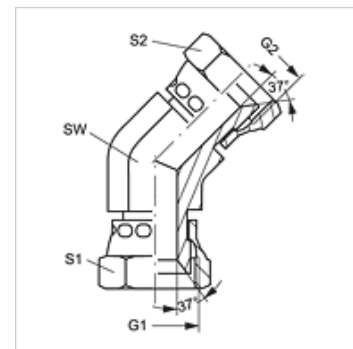

# W45 AJ

Összekötő-csonk, 45°-os könyök

**HANSA FLEX**

## Tulajdonságok

<b>Csatlakozás 1</b>	UN/UNF anyamenet
<b>1 tömítési forma</b>	74°-os belső kúp
<b>Csatlakozás 2</b>	UN/UNF anyamenet
<b>2 tömítési forma</b>	74°-os belső kúp
<b>Szerkezeti mód</b>	Összekötő csonk
<b>Szerkezeti forma</b>	45°-os könyök
<b>Anyag</b>	Acél
<b>Felületvédelem</b>	Galvanikusan bevonatolt

## Cikk

Megnevezés	G1 + G2	S2	S1
<b>W45 AJ 04</b>	7/16" -20 UNF	17	17
<b>W45 AJ 05</b>	1/2" -20 UNF	17	17
<b>W45 AJ 06</b>	9/16" -18 UNF	19	19
<b>W45 AJ 08</b>	3/4" -16 UNF	24	24
<b>W45 AJ 10</b>	7/8" -14 UNF	27	27
<b>W45 AJ 12</b>	1.1/16" -12 UN	32	32
<b>W45 AJ 16</b>	1.5/16" -12 UN	41	41