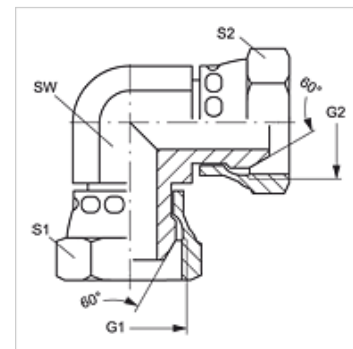

W90 AB

90°-os könyök összekötő

HANSA FLEX

Tulajdonságok

Csatlakozás 1	BSP-anyamenet
1 tömítési forma	60°-os külső kúp
Csatlakozás 2	BSP-anyamenet
Szerkezeti mód	Összekötő
Szerkezeti forma	90°-os könyök
Anyag	Acél
Felületvédelem	Galvanikusan bevonatolt

Cikk

Megnevezés	G1 + G2	SW (mm)	S1 + S2 (mm)
W90 AB 02	G 1/8" -28	11	14
W90 AB 04	G 1/4" -19	14	19
W90 AB 06	G 3/8" -19	19	22
W90 AB 08	G 1/2" -14	22	27
W90 AB 10	G 5/8" -14	25	27
W90 AB 12	G 3/4" -14	27	32
W90 AB 16	G 1" -11	33	41
W90 AB 20	G 1.1/4" -11	41	50
W90 AB 24	G 1.1/2" -11	48	60
W90 AB 32	G 2" -11	67	70

SW, S1, S2 = kulcsméret

Termékváltozatok

W90 AB VA Rácsavarható-csonk, 90°-os könyök, Nemesacél