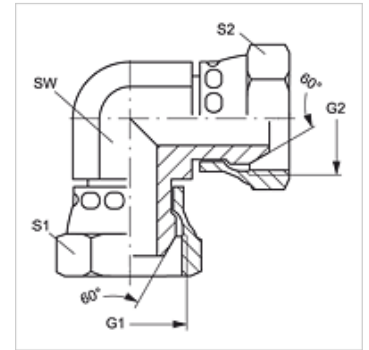

W90 AB

90°-os könyök összekötő

HANSA FLEX

Tulajdonságok

Csatlakozás 1	BSP-anyamenet
1 tömítési forma	60°-os külső kúp
Csatlakozás 2	BSP-anyamenet
Szerkezeti mód	Összekötő
Szerkezeti forma	90°-os könyök
Anyag	Acél
Felületvédelem	Galvanikusan bevonatolt

Cikk

Megnevezés	G1 + G2	SW (mm)	S1 + S2 (mm)
W90 AB 02	G 1/8" -28	11	14
W90 AB 04	G 1/4" -19	14	19
W90 AB 06	G 3/8" -19	19	22
W90 AB 08	G 1/2" -14	22	27
W90 AB 10	G 5/8" -14	25	27
W90 AB 12	G 3/4" -14	27	32
W90 AB 16	G 1" -11	33	41
W90 AB 20	G 1.1/4" -11	41	50
W90 AB 24	G 1.1/2" -11	48	60
W90 AB 32	G 2" -11	67	70

SW, S1, S2 = kulcsméret

Termékváltozatok

W90 AB VA Rácsavarható-csonk, 90°-os könyök, Nemesacél