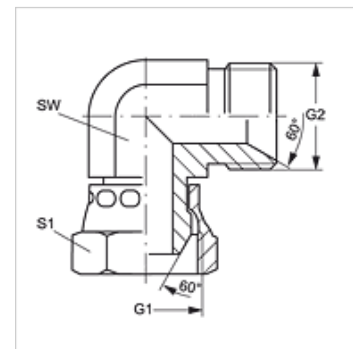

W90 AB HB

90°-os könyök összekötő

Tulajdonságok

Csatlakozás 1	BSP-anyamenet
1 tömítési forma	60°-os külső kúp
Csatlakozás 2	Hengeres BSP külső menet
2 tömítési forma	60°-os belső kúp
Szerkezeti mód	Összekötő
Szerkezeti forma	90°-os könyök
Anyag	Acél
Felületvédelem	Galvanikusan bevonatolt

Cikk

Megnevezés	G1 + G2	SW (mm)	S1
W90 AB 02 HB	G 1/8" -28	10	14
W90 AB 04 HB	G 1/4" -19	14	19
W90 AB 06 HB	G 3/8" -19	17	22
W90 AB 08 HB	G 1/2" -14	22	27
W90 AB 10 HB	G 5/8" -14	24	30
W90 AB 12 HB	G 3/4" -14	27	32
W90 AB 16 HB	G 1" -11	36	41
W90 AB 20 HB	G 1.1/4" -11	46	50
W90 AB 24 HB	G 1.1/2" -11	50	55
W90 AB 32 HB	G 2" -11	60	70

SW, S1, S2 = kulcsméret

Termékváltozatok

W90 AB HB VA Rácsavarható-csonk, 90°-os könyök, Nemesacél