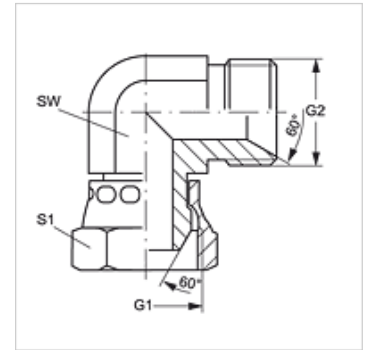

W90 AB HB

90°-os könyök összekötő

Tulajdonságok

Csatlakozás 1	BSP-anyamenet
1 tömítési forma	60°-os külső kúp
Csatlakozás 2	Hengeres BSP külső menet
2 tömítési forma	60°-os belső kúp
Szerkezeti mód	Összekötő
Szerkezeti forma	90°-os könyök
Anyag	Acél
Felületvédelem	Galvanikusan bevonatolt

Cikk

Megnevezés	G1 + G2	SW (mm)	S1
W90 AB 02 HB	G 1/8" -28	10	14
W90 AB 04 HB	G 1/4" -19	14	19
W90 AB 06 HB	G 3/8" -19	17	22
W90 AB 08 HB	G 1/2" -14	22	27
W90 AB 10 HB	G 5/8" -14	24	30
W90 AB 12 HB	G 3/4" -14	27	32
W90 AB 16 HB	G 1" -11	36	41
W90 AB 20 HB	G 1.1/4" -11	46	50
W90 AB 24 HB	G 1.1/2" -11	50	55
W90 AB 32 HB	G 2" -11	60	70

SW, S1, S2 = kulcsméret

Termékváltozatok

W90 AB HB VA Rácsavarható-csonk, 90°-os könyök, Nemesacél