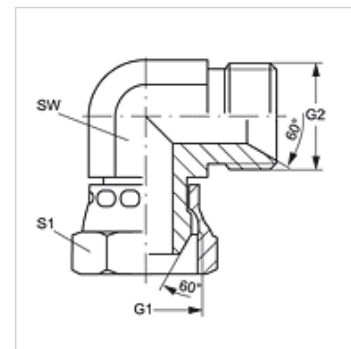

# W90 AB HB VA

Rácsavarható-csonk, 90°-os könyök

**HANSA FLEX**

## Tulajdonságok

<b>Csatlakozás 1</b>	BSP-anyamenet
<b>1 tömítési forma</b>	60°-os külső kúp
<b>Csatlakozás 2</b>	Hengeres BSP külső menet
<b>2 tömítési forma</b>	60°-os belső kúp
<b>Szerkezeti mód</b>	Összekötő
<b>Szerkezeti forma</b>	90°-os könyök
<b>Anyag</b>	Nemesacél

## Cikk

Megnevezés	G1 + G2	SW (mm)	S1
W90 AB 02 HB VA	G 1/8" -28	11	14
W90 AB 04 HB VA	G 1/4" -19	14	19
W90 AB 06 HB VA	G 3/8" -19	19	22
W90 AB 08 HB VA	G 1/2" -14	22	27
W90 AB 12 HB VA	G 3/4" -14	27	32
W90 AB 16 HB VA	G 1" -11	33	41
W90 AB 20 HB VA	G 1.1/4" -11	41	50
W90 AB 24 HB VA	G 1.1/2" -11	50	60
W90 AB 32 HB VA	G 2" -11	66	70

SW, S1, S2 = kulcsméret