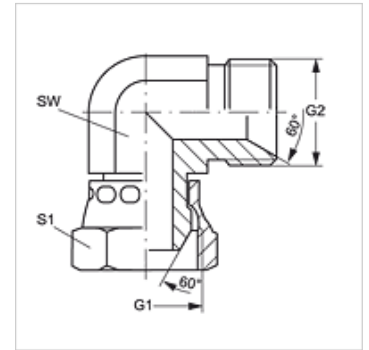

W90 AB HB VA

Rácsavarható-csonk, 90°-os könyök

HANSA FLEX

Tulajdonságok

Csatlakozás 1	BSP-anyamenet
1 tömítési forma	60°-os külső kúp
Csatlakozás 2	Hengeres BSP külső menet
2 tömítési forma	60°-os belső kúp
Szerkezeti mód	Összekötő
Szerkezeti forma	90°-os könyök
Anyag	Nemesacél

Cikk

Megnevezés	G1 + G2	SW (mm)	S1
W90 AB 02 HB VA	G 1/8" -28	11	14
W90 AB 04 HB VA	G 1/4" -19	14	19
W90 AB 06 HB VA	G 3/8" -19	19	22
W90 AB 08 HB VA	G 1/2" -14	22	27
W90 AB 12 HB VA	G 3/4" -14	27	32
W90 AB 16 HB VA	G 1" -11	33	41
W90 AB 20 HB VA	G 1.1/4" -11	41	50
W90 AB 24 HB VA	G 1.1/2" -11	50	60
W90 AB 32 HB VA	G 2" -11	66	70

SW, S1, S2 = kulcsméret