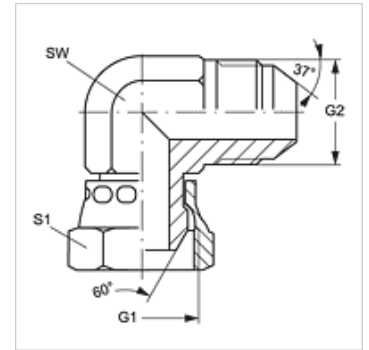

W90 AB HJ

90°-os könyök összekötő

Tulajdonságok

Csatlakozás 1	BSP-anyamenet
1 tömítési forma	60°-os belső kúp
Csatlakozás 2	UN/UNF külső menet
2 tömítési forma	74°-os külső kúp
Szerkezeti mód	Összekötő
Szerkezeti forma	90°-os könyök
Anyag	Acél
Felületvédelem	Galvanikusan bevonatolt

Cikk

Megnevezés	G1	G2	SW (mm)	S1
W90 AB 04 HJ	G 1/4" -19	7/16" -20 UNF	11	14
W90 AB 06 HJ	G 3/8" -19	9/16" -18 UNF	14	19
W90 AB 08 HJ	G 1/2" -14	3/4" -16 UNF	19	22
W90 AB 10 HJ	G 5/8" -14	7/8" -14 UNF	22	22
W90 AB 12 HJ	G 3/4" -14	1.1/16" -12 UN	27	27

SW, S1, S2 = kulcsméret