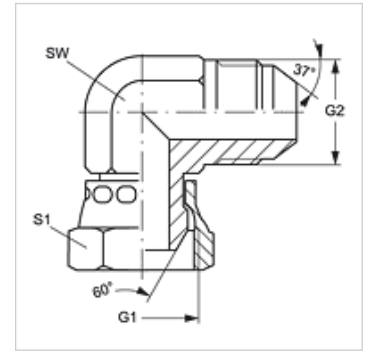

W90 AB HJ

90°-os könyök összekötő

Tulajdonságok

Csatlakozás 1	BSP-anyamenet
1 tömítési forma	60°-os belső kúp
Csatlakozás 2	UN/UNF külső menet
2 tömítési forma	74°-os külső kúp
Szerkezeti mód	Összekötő
Szerkezeti forma	90°-os könyök
Anyag	Acél
Felületvédelem	Galvanikusan bevonatolt

Cikk

Megnevezés	G1	G2	SW (mm)	S1
W90 AB 04 HJ	G 1/4" -19	7/16" -20 UNF	11	14
W90 AB 06 HJ	G 3/8" -19	9/16" -18 UNF	14	19
W90 AB 08 HJ	G 1/2" -14	3/4" -16 UNF	19	22
W90 AB 10 HJ	G 5/8" -14	7/8" -14 UNF	22	22
W90 AB 12 HJ	G 3/4" -14	1.1/16" -12 UN	27	27

SW, S1, S2 = kulcsméret