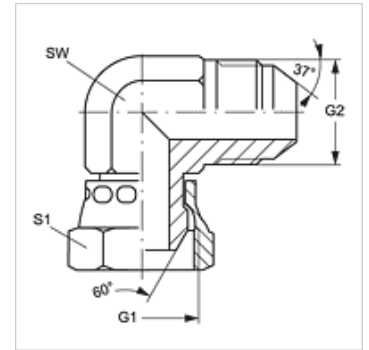

## 90°-os könyök összekötő

### Tulajdonságok

<b>Csatlakozás 1</b>	BSP-anyamenet
<b>1 tömítési forma</b>	60°-os belső kúp
<b>Csatlakozás 2</b>	UN/UNF külső menet
<b>2 tömítési forma</b>	74°-os külső kúp
<b>Szerkezeti mód</b>	Összekötő
<b>Szerkezeti forma</b>	90°-os könyök
<b>Anyag</b>	Acél
<b>Felületvédelem</b>	Galvanikusan bevonatolt

### Cikk

Megnevezés	G1	G2	SW (mm)	S1
<b>W90 AB 04 HJ</b>	G 1/4" -19	7/16" -20 UNF	11	14
<b>W90 AB 06 HJ</b>	G 3/8" -19	9/16" -18 UNF	14	19
<b>W90 AB 08 HJ</b>	G 1/2" -14	3/4" -16 UNF	19	22
<b>W90 AB 10 HJ</b>	G 5/8" -14	7/8" -14 UNF	22	22
<b>W90 AB 12 HJ</b>	G 3/4" -14	1.1/16" -12 UN	27	27