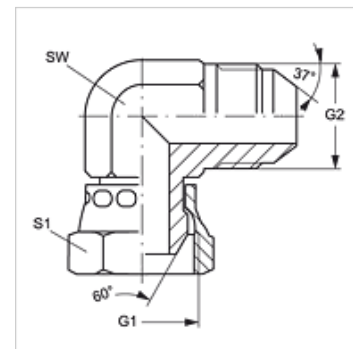

W90 AB HJ

90°-os könyök összekötő

Tulajdonságok

Csatlakozás 1	BSP-anyamenet
1 tömítési forma	60°-os belső kúp
Csatlakozás 2	UN/UNF külső menet
2 tömítési forma	74°-os külső kúp
Szerkezeti mód	Összekötő
Szerkezeti forma	90°-os könyök
Anyag	Acél
Felületvédelem	Galvanikusan bevonatolt

Cikk

Megnevezés	G1	G2	SW (mm)	S1
W90 AB 04 HJ	G 1/4" -19	7/16" -20 UNF	11	14
W90 AB 06 HJ	G 3/8" -19	9/16" -18 UNF	14	19
W90 AB 08 HJ	G 1/2" -14	3/4" -16 UNF	19	22
W90 AB 10 HJ	G 5/8" -14	7/8" -14 UNF	22	22
W90 AB 12 HJ	G 3/4" -14	1.1/16" -12 UN	27	27

SW, S1, S2 = kulcsméret