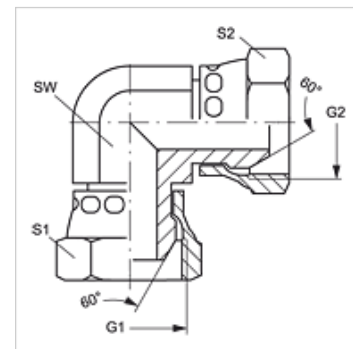

## Tulajdonságok

**Csatlakozás 1** BSP-anyamenet

**1 tömítési forma** 60°-os külső kúp

**Csatlakozás 2** BSP-anyamenet

**Szerkezeti mód** Összekötő

**Szerkezeti forma** 90°-os könyök

**Anyag** Nemesacél

## Cikk

Megnevezés	G1 + G2	SW (mm)	S1	S2
W90 AB 02 VA	G 1/8" -28	11	14	14
W90 AB 04 VA	G 1/4" -19	14	19	19
W90 AB 06 VA	G 3/8" -19	19	22	22
W90 AB 08 VA	G 1/2" -14	22	27	27
W90 AB 12 VA	G 3/4" -14	27	32	32
W90 AB 16 VA	G 1" -11	33	41	41
W90 AB 20 VA	G 1.1/4" -11	41	50	50
W90 AB 24 VA	G 1.1/2" -11	48	60	60
W90 AB 32 VA	G 2" -11	67	70	70

SW, S1, S2 = kulcsméret

## Termékváltozatok

W90 AB 90°-os könyök összekötő, Acél