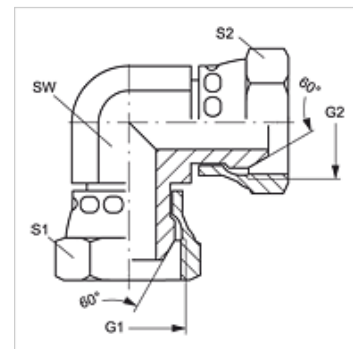

W90 AB VA

Rácsavarható-csonk, 90°-os könyök

HANSA FLEX

Tulajdonságok

Csatlakozás 1 BSP-anyamenet

1 tömítési forma 60°-os külső kúp

Csatlakozás 2 BSP-anyamenet

Szerkezeti mód Összekötő

Szerkezeti forma 90°-os könyök

Anyag Nemesacél

Cikk

Megnevezés	G1 + G2	SW (mm)	S1	S2
W90 AB 02 VA	G 1/8" -28	11	14	14
W90 AB 04 VA	G 1/4" -19	14	19	19
W90 AB 06 VA	G 3/8" -19	19	22	22
W90 AB 08 VA	G 1/2" -14	22	27	27
W90 AB 12 VA	G 3/4" -14	27	32	32
W90 AB 16 VA	G 1" -11	33	41	41
W90 AB 20 VA	G 1.1/4" -11	41	50	50
W90 AB 24 VA	G 1.1/2" -11	48	60	60
W90 AB 32 VA	G 2" -11	67	70	70

SW, S1, S2 = kulcsméret

Termékváltozatok

W90 AB 90°-os könyök összekötő, Acél