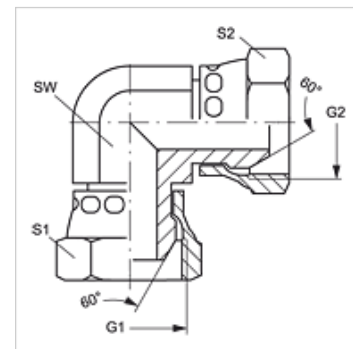

W90 AB VA

Rácsavarható-csonk, 90°-os könyök

HANSA FLEX

Tulajdonságok

Csatlakozás 1 BSP-anyamenet

1 tömítési forma 60°-os külső kúp

Csatlakozás 2 BSP-anyamenet

Szerkezeti mód Összekötő

Szerkezeti forma 90°-os könyök

Anyag Nemesacél

Cikk

Megnevezés	G1 + G2	SW (mm)	S1	S2
W90 AB 02 VA	G 1/8" -28	11	14	14
W90 AB 04 VA	G 1/4" -19	14	19	19
W90 AB 06 VA	G 3/8" -19	19	22	22
W90 AB 08 VA	G 1/2" -14	22	27	27
W90 AB 12 VA	G 3/4" -14	27	32	32
W90 AB 16 VA	G 1" -11	33	41	41
W90 AB 20 VA	G 1.1/4" -11	41	50	50
W90 AB 24 VA	G 1.1/2" -11	48	60	60
W90 AB 32 VA	G 2" -11	67	70	70

SW, S1, S2 = kulcsméret

Termékváltozatok

W90 AB 90°-os könyök összekötő, Acél