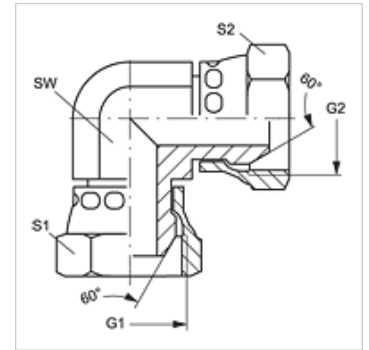

W90 AB VA

Rácsavarható-csonk, 90°-os könyök

HANSA FLEX

Tulajdonságok

Csatlakozás 1 BSP-anyamenet

1 tömítési forma 60°-os külső kúp

Csatlakozás 2 BSP-anyamenet

Szerkezeti mód Összekötő

Szerkezeti forma 90°-os könyök

Anyag Nemesacél

Cikk

| Megnevezés | G1 + G2 | SW (mm) | S1 | S2 |
|--------------|--------------|------------|----|----|
| W90 AB 02 VA | G 1/8" -28 | 11 | 14 | 14 |
| W90 AB 04 VA | G 1/4" -19 | 14 | 19 | 19 |
| W90 AB 06 VA | G 3/8" -19 | 19 | 22 | 22 |
| W90 AB 08 VA | G 1/2" -14 | 22 | 27 | 27 |
| W90 AB 12 VA | G 3/4" -14 | 27 | 32 | 32 |
| W90 AB 16 VA | G 1" -11 | 33 | 41 | 41 |
| W90 AB 20 VA | G 1.1/4" -11 | 41 | 50 | 50 |
| W90 AB 24 VA | G 1.1/2" -11 | 48 | 60 | 60 |
| W90 AB 32 VA | G 2" -11 | 67 | 70 | 70 |

SW, S1, S2 = kulcsméret

Termékváltozatok

W90 AB 90°-os könyök összekötő, Acél