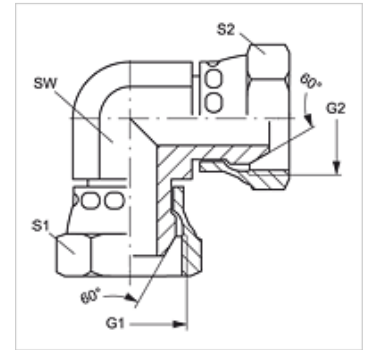

W90 AB VA

Rácsavarható-csonk, 90°-os könyök

HANSA FLEX

Tulajdonságok

Csatlakozás 1 BSP-anyamenet

1 tömítési forma 60°-os külső kúp

Csatlakozás 2 BSP-anyamenet

Szerkezeti mód Összekötő

Szerkezeti forma 90°-os könyök

Anyag Nemesacél

Cikk

Megnevezés	G1 + G2	SW (mm)	S1	S2
W90 AB 02 VA	G 1/8" -28	11	14	14
W90 AB 04 VA	G 1/4" -19	14	19	19
W90 AB 06 VA	G 3/8" -19	19	22	22
W90 AB 08 VA	G 1/2" -14	22	27	27
W90 AB 12 VA	G 3/4" -14	27	32	32
W90 AB 16 VA	G 1" -11	33	41	41
W90 AB 20 VA	G 1.1/4" -11	41	50	50
W90 AB 24 VA	G 1.1/2" -11	48	60	60
W90 AB 32 VA	G 2" -11	67	70	70

SW, S1, S2 = kulcsméret

Termékváltozatok

W90 AB 90°-os könyök összekötő, Acél