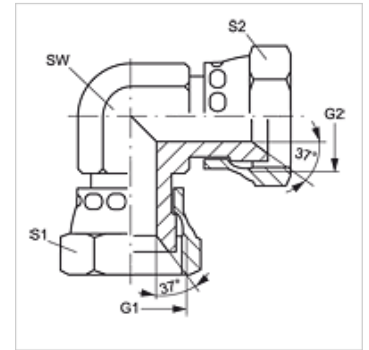

# W90 AJ

Összekötő-csonk, 90°-os könyök

**HANSA FLEX**

## Tulajdonságok

<b>Csatlakozás 1</b>	UN/UNF anyamenet
<b>1 tömítési forma</b>	74°-os belső kúp
<b>Csatlakozás 2</b>	UN/UNF anyamenet
<b>2 tömítési forma</b>	74°-os belső kúp
<b>Szerkezeti mód</b>	Összekötő csonk
<b>Szerkezeti forma</b>	90°-os könyök
<b>Anyag</b>	Acél
<b>Felületvédelem</b>	Galvanikusan bevonatolt

## Cikk

Megnevezés	G1 + G2	SW (mm)	S1 + S2 (mm)
<b>W90 AJ 04</b>	7/16" -20 UNF	12	17
<b>W90 AJ 05</b>	1/2" -20 UNF	13	17
<b>W90 AJ 06</b>	9/16" -18 UNF	14	19
<b>W90 AJ 08</b>	3/4" -16 UNF	19	24
<b>W90 AJ 10</b>	7/8" -14 UNF	24	27
<b>W90 AJ 12</b>	1.1/16" -12 UN	24	32
<b>W90 AJ 16</b>	1.5/16" -12 UN	33	41

SW, S1, S2 = kulcsméret