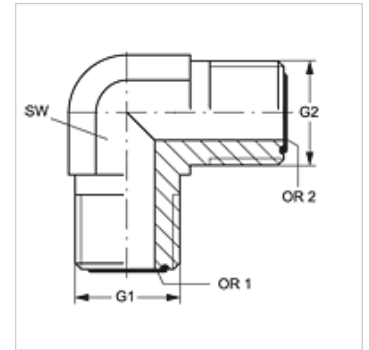

# W90 HJOF

Csavarzat-csonk, 90°-os könyök

**HANSA FLEX**

## Tulajdonságok

<b>Csatlakozás 1</b>	ORFS külső menet
<b>1 tömítési forma</b>	lapra tömítő O-gyűrűvel
<b>Csatlakozás 2</b>	ORFS külső menet
<b>2 tömítési forma</b>	lapra tömítő O-gyűrűvel
<b>Szerkezeti mód</b>	Csavarzat csonk
<b>Szerkezeti forma</b>	90°-os könyök
<b>Anyag</b>	Acél
<b>Felületvédelem</b>	Galvanikusan bevonatolt

## Cikk

Megnevezés	G1	G2	SW (mm)	OR1	OR2
W90 HJOF 04	9/16" -18 UNF	9/16" -18 UNF	14	7,65 x 1,78	7,65 x 1,78
W90 HJOF 04 HJOF 06	9/16" -18 UNF	11/16" -16 UN	19	7,65 x 1,78	9,25 x 1,78
W90 HJOF 06	11/16" -16 UN	11/16" -16 UN	19	9,25 x 1,78	9,25 x 1,78
W90 HJOF 06 HJOF 08	11/16" -16 UN	13/16" -16 UN	19	9,25 x 1,78	12,42 x 1,78
W90 HJOF 08	13/16" -16 UN	13/16" -16 UN	19	12,42 x 1,78	12,42 x 1,78
W90 HJOF 08 HJOF 12	13/16" -16 UN	1.3/16" -12 UN	30	12,42 x 1,78	18,77 x 1,78
W90 HJOF 10	1" -14 UNS	1" -14 UNS	27	15,60 x 1,78	15,60 x 1,78
W90 HJOF 12	1.3/16" -12 UN	1.3/16" -12 UN	30	18,77 x 1,78	18,77 x 1,78
W90 HJOF 16	1.7/16" -12 UN	1.7/16" -12 UN	36	23,52 x 1,78	23,52 x 1,78
W90 HJOF 20	1.11/16" -12 UN	1.11/16" -12 UN	41	29,87 x 1,78	29,87 x 1,78
W90 HJOF 24	2" -12 UN	2" -12 UN	48	37,82 x 1,78	37,82 x 1,78
W90 HJOF 32	2.1/2" -12 UN	2.1/2" -12 UN	64	48,90 x 2,62	48,90 x 2,62

SW = kulcsméret