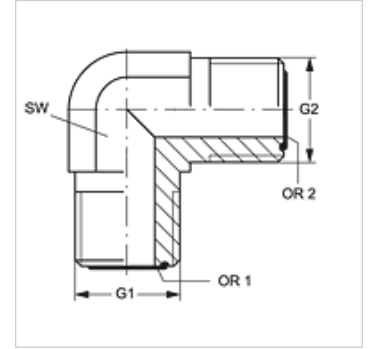

# W90 HJOF VA

Csavarzat-csonk, 90°-os könyök

**HANSA FLEX**

## Tulajdonságok

|                         |                         |
|-------------------------|-------------------------|
| <b>Csatlakozás 1</b>    | ORFS külső menet        |
| <b>1 tömítési forma</b> | lapra tömítő O-gyűrűvel |
| <b>Csatlakozás 2</b>    | ORFS külső menet        |
| <b>2 tömítési forma</b> | lapra tömítő O-gyűrűvel |
| <b>Szerkezeti mód</b>   | Csavarzat csonk         |
| <b>Szerkezeti forma</b> | 90°-os könyök           |
| <b>Anyag</b>            | Nemesacél               |

## Cikk

| Megnevezés     | G1             | G2             | SW<br>(mm) | OR1          | OR2          |
|----------------|----------------|----------------|------------|--------------|--------------|
| W90 HJOF 04 VA | 9/16" -18 UNF  | 9/16" -18 UNF  | 14         | 7,65 x 1,78  | 7,65 x 1,78  |
| W90 HJOF 06 VA | 11/16" -16 UN  | 11/16" -16 UN  | 19         | 9,25 x 1,78  | 9,25 x 1,78  |
| W90 HJOF 08 VA | 13/16" -16 UN  | 13/16" -16 UN  | 19         | 12,42 x 1,78 | 12,42 x 1,78 |
| W90 HJOF 12 VA | 1.3/16" -12 UN | 1.3/16" -12 UN | 30         | 18,77 x 1,78 | 18,77 x 1,78 |
| W90 HJOF 16 VA | 1.7/16" -12 UN | 1.7/16" -12 UN | 36         | 23,52 x 1,78 | 23,52 x 1,78 |
| W90 HJOF 24 VA | 2" -12 UN      | 2" -12 UN      | 48         | 37,82 x 1,78 | 37,82 x 1,78 |

SW = kulcsméret