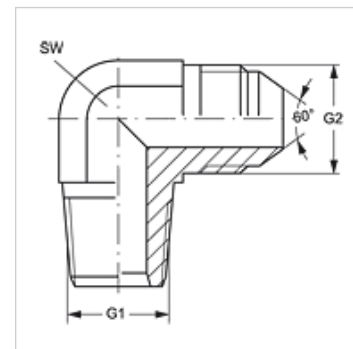

## Tulajdonságok

**Csatlakozás 1** Kúpos külső BSPT menet

**1 tömítési forma** menetre tömítő

**Csatlakozás 2** metrikus hengeres külső menet

**2 tömítési forma** 60°-os külső kúp

**Szerkezeti mód** Becsavarható csonk

**Szerkezeti forma** 90°-os könyök

**Anyag** Acél

**Felületvédelem** Galvanikusan bevonatolt

## Cikk

Megnevezés	G1	G2	SW (mm)
W90 HRK 04 NW 06 HJL	R 1/4" K	M 14 x 1,5	14
W90 HRK 06 NW 08 HJL	R 3/8" K	M 16 x 1,5	19
W90 HRK 06 NW 10 HJL	R 3/8" K	M 18 x 1,5	19
W90 HRK 08 NW 13 HJL	R 1/2" K	M 22 x 1,5	22
W90 HRK 08 NW 16 HJL	R 1/2" K	M 24 x 1,5	22
W90 HRK 12 NW 20 HJL	R 3/4" K	M 30 x 1,5	27
W90 HRK 16 NW 25 HJL	R 1" K	M 33 x 1,5	33