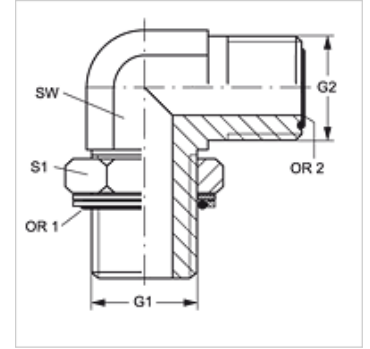

## Tulajdonságok

<b>Csatlakozás 1</b>	Hengeres BSP külső menet
<b>1 tömítési forma</b>	Menetes csonkok O-gyűrűvel + kamragyűrűvel
<b>Csatlakozás 2</b>	ORFS külső menet
<b>2 tömítési forma</b>	lapra tömítő O-gyűrűvel
<b>Szerkezeti mód</b>	Beállítható irányú becsavarható csonk
<b>Szerkezeti forma</b>	90°-os könyök
<b>Anyag</b>	Acél
<b>Felületvédelem</b>	Galvanikusan bevonatolt