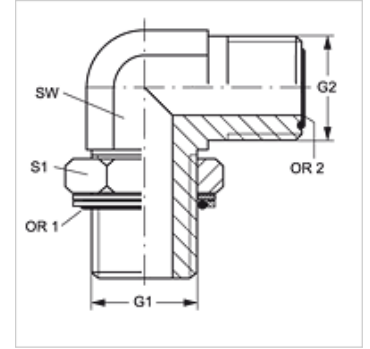

W90 HROK HJOF

Becsavarható-csonk, 90°-os könyök

Tulajdonságok

Csatlakozás 1	Hengeres BSP külső menet
1 tömítési forma	Menetes csonkok O-gyűrűvel + kamragyűrűvel
Csatlakozás 2	ORFS külső menet
2 tömítési forma	lapra tömítő O-gyűrűvel
Szerkezeti mód	Beállítható irányú becsavarható csonk
Szerkezeti forma	90°-os könyök
Anyag	Acél
Felületvédelem	Galvanikusan bevonatolt