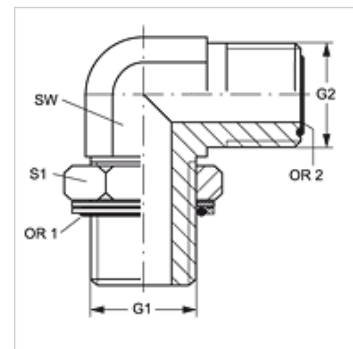

W90 HROK HJOF

Becsavarható-csonk, 90°-os könyök

Tulajdonságok

Csatlakozás 1	Hengeres BSP külső menet
1 tömítési forma	Menetes csonkok O-gyűrűvel + kamragyűrűvel
Csatlakozás 2	ORFS külső menet
2 tömítési forma	lapra tömítő O-gyűrűvel
Szerkezeti mód	Beállítható irányú becsavarható csonk
Szerkezeti forma	90°-os könyök
Anyag	Acél
Felületvédelem	Galvanikusan bevonatolt