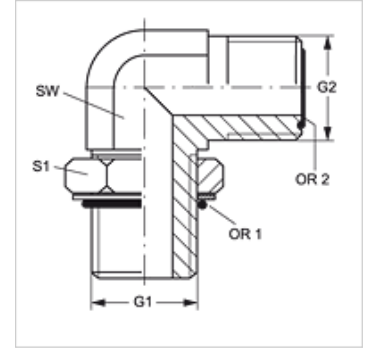

W90 O HJOF

Becsavarható-csonk, ORFS 90°-os könyök

HANSA FLEX

Tulajdonságok

| | |
|-------------------------|--|
| Csatlakozás 1 | UN/UNF külső menet |
| 1 tömítési forma | O-gyűrű tömítés a becsavarható csonkon |
| Csatlakozás 2 | ORFS külső menet |
| 2 tömítési forma | lapra tömítő O-gyűrűvel |
| Szerkezeti mód | Beállítható irányú becsavarható csonk |
| Szerkezeti forma | 90°-os könyök |
| Anyag | Acél |
| Felületvédelem | Galvanikusan bevonatolt |