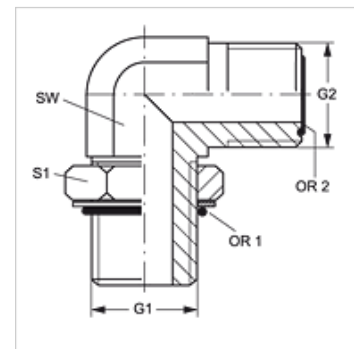

W90 O HJOF

Becsavarható-csonk, ORFS 90°-os könyök

HANSA FLEX

Tulajdonságok

Csatlakozás 1	UN/UNF külső menet
1 tömítési forma	O-gyűrű tömítés a becsavarható csonkon
Csatlakozás 2	ORFS külső menet
2 tömítési forma	lapra tömítő O-gyűrűvel
Szerkezeti mód	Beállítható irányú becsavarható csonk
Szerkezeti forma	90°-os könyök
Anyag	Acél
Felületvédelem	Galvanikusan bevonatolt