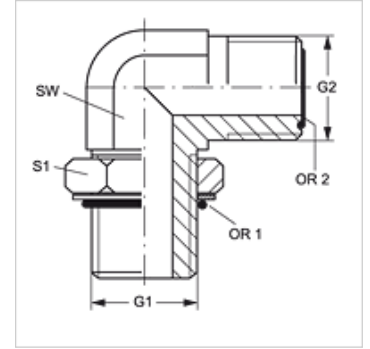

## Tulajdonságok

<b>Csatlakozás 1</b>	UN/UNF külső menet
<b>1 tömítési forma</b>	O-gyűrű tömítés a becsavarható csonkon
<b>Csatlakozás 2</b>	ORFS külső menet
<b>2 tömítési forma</b>	lapra tömítő O-gyűrűvel
<b>Szerkezeti mód</b>	Beállítható irányú becsavarható csonk
<b>Szerkezeti forma</b>	90°-os könyök
<b>Anyag</b>	Acél
<b>Felületvédelem</b>	Galvanikusan bevonatolt