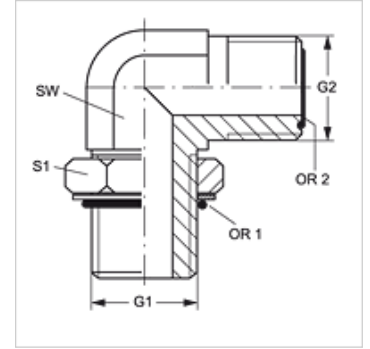

W90 O HJOF

Becsavarható-csonk, ORFS 90°-os könyök

HANSA FLEX

Tulajdonságok

Csatlakozás 1	UN/UNF külső menet
1 tömítési forma	O-gyűrű tömítés a becsavarható csonkon
Csatlakozás 2	ORFS külső menet
2 tömítési forma	lapra tömítő O-gyűrűvel
Szerkezeti mód	Beállítható irányú becsavarható csonk
Szerkezeti forma	90°-os könyök
Anyag	Acél
Felületvédelem	Galvanikusan bevonatolt