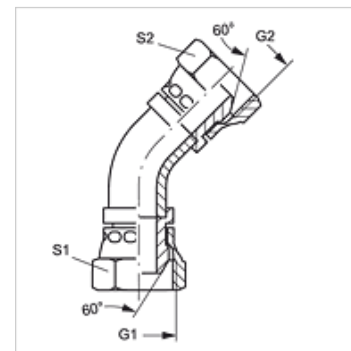

WB45 AB

45°-os könyök összekötő

HANSA FLEX

Tulajdonságok

Csatlakozás 1	BSP-anyamenet
1 tömítési forma	60°-os külső kúp
Csatlakozás 2	BSP-anyamenet
2 tömítési forma	60°-os külső kúp
Szerkezeti mód	Összekötő
Szerkezeti forma	45°-os könyök
Szerkezeti kivétel-kiegészítés	Csőívek
Anyag	Acél
Felületvédelem	Galvanikusan bevonatolt

Cikk

Megnevezés	G1 + G2	S1	S2
WB45 AB 04	G 1/4" -19	19	19
WB45 AB 06	G 3/8" -19	22	22
WB45 AB 08	G 1/2" -14	27	27
WB45 AB 10	G 5/8" -14	30	30
WB45 AB 12	G 3/4" -14	32	32
WB45 AB 16	G 1" -11	41	41
WB45 AB 20	G 1.1/4" -11	50	50
WB45 AB 24	G 1.1/2" -11	55	55
WB45 AB 32	G 2" -11	70	70

SW, S1, S2 = kulcsméret