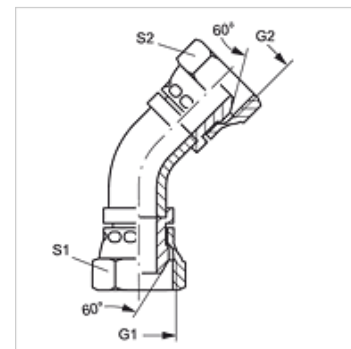

WB45 AB

45°-os könyök összekötő

HANSA FLEX

Tulajdonságok

Csatlakozás 1	BSP-anyamenet
1 tömítési forma	60°-os külső kúp
Csatlakozás 2	BSP-anyamenet
2 tömítési forma	60°-os külső kúp
Szerkezeti mód	Összekötő
Szerkezeti forma	45°-os könyök
Szerkezeti kivétel-kiegészítés	Csőívek
Anyag	Acél
Felületvédelem	Galvanikusan bevonatolt

Cikk

Megnevezés	G1 + G2	S1	S2
WB45 AB 04	G 1/4" -19	19	19
WB45 AB 06	G 3/8" -19	22	22
WB45 AB 08	G 1/2" -14	27	27
WB45 AB 10	G 5/8" -14	30	30
WB45 AB 12	G 3/4" -14	32	32
WB45 AB 16	G 1" -11	41	41
WB45 AB 20	G 1.1/4" -11	50	50
WB45 AB 24	G 1.1/2" -11	55	55
WB45 AB 32	G 2" -11	70	70

SW, S1, S2 = kulcsméret