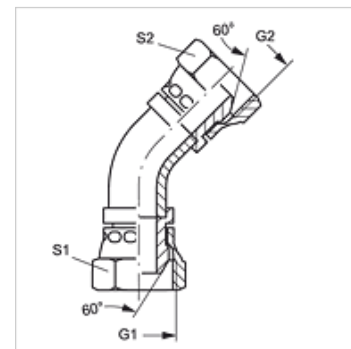

# WB45 AB

45°-os könyök összekötő

**HANSA FLEX**

## Tulajdonságok

Csatlakozás 1	BSP-anyamenet
1 tömítési forma	60°-os külső kúp
Csatlakozás 2	BSP-anyamenet
2 tömítési forma	60°-os külső kúp
Szerkezeti mód	Összekötő
Szerkezeti forma	45°-os könyök
Szerkezeti kivétel-kiegészítés	Csőívek
Anyag	Acél
Felületvédelem	Galvanikusan bevonatolt

## Cikk

Megnevezés	G1 + G2	S1	S2
WB45 AB 04	G 1/4" -19	19	19
WB45 AB 06	G 3/8" -19	22	22
WB45 AB 08	G 1/2" -14	27	27
WB45 AB 10	G 5/8" -14	30	30
WB45 AB 12	G 3/4" -14	32	32
WB45 AB 16	G 1" -11	41	41
WB45 AB 20	G 1.1/4" -11	50	50
WB45 AB 24	G 1.1/2" -11	55	55
WB45 AB 32	G 2" -11	70	70

SW, S1, S2 = kulcsméret