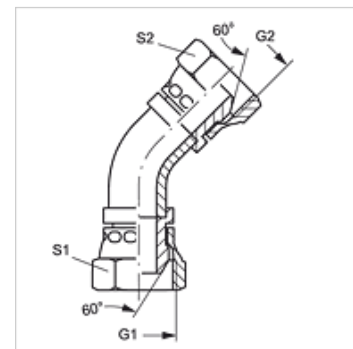

WB45 AB

45°-os könyök összekötő

HANSA FLEX

Tulajdonságok

Csatlakozás 1	BSP-anyamenet
1 tömítési forma	60°-os külső kúp
Csatlakozás 2	BSP-anyamenet
2 tömítési forma	60°-os külső kúp
Szerkezeti mód	Összekötő
Szerkezeti forma	45°-os könyök
Szerkezeti kivétel-kiegészítés	Csőívek
Anyag	Acél
Felületvédelem	Galvanikusan bevonatolt

Cikk

Megnevezés	G1 + G2	S1	S2
WB45 AB 04	G 1/4" -19	19	19
WB45 AB 06	G 3/8" -19	22	22
WB45 AB 08	G 1/2" -14	27	27
WB45 AB 10	G 5/8" -14	30	30
WB45 AB 12	G 3/4" -14	32	32
WB45 AB 16	G 1" -11	41	41
WB45 AB 20	G 1.1/4" -11	50	50
WB45 AB 24	G 1.1/2" -11	55	55
WB45 AB 32	G 2" -11	70	70

SW, S1, S2 = kulcsméret