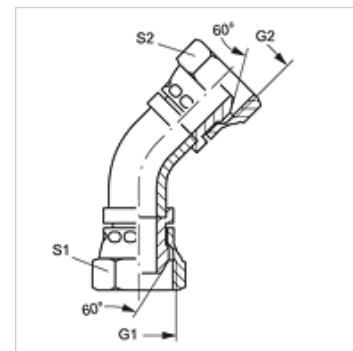

WB45 AB

45°-os könyök összekötő

HANSA FLEX

Tulajdonságok

Csatlakozás 1	BSP-anyamenet
1 tömítési forma	60°-os külső kúp
Csatlakozás 2	BSP-anyamenet
2 tömítési forma	60°-os külső kúp
Szerkezeti mód	Összekötő
Szerkezeti forma	45°-os könyök
Szerkezeti kivétel-kiegészítés	Csőívek
Anyag	Acél
Felületvédelem	Galvanikusan bevonatolt

Cikk

Megnevezés	G1 + G2	S1	S2
WB45 AB 04	G 1/4" -19	19	19
WB45 AB 06	G 3/8" -19	22	22
WB45 AB 08	G 1/2" -14	27	27
WB45 AB 10	G 5/8" -14	30	30
WB45 AB 12	G 3/4" -14	32	32
WB45 AB 16	G 1" -11	41	41
WB45 AB 20	G 1.1/4" -11	50	50
WB45 AB 24	G 1.1/2" -11	55	55
WB45 AB 32	G 2" -11	70	70

SW, S1, S2 = kulcsméret