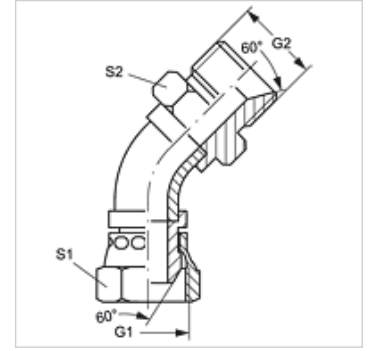

WB45 AB HB

45°-os könyök összekötő

Tulajdonságok

Csatlakozás 1	BSP-anyamenet
1 tömítési forma	60°-os külső kúp
Csatlakozás 2	Hengeres BSP külső menet
2 tömítési forma	60°-os belső kúp
Szerkezeti mód	Összekötő
Szerkezeti forma	45°-os könyök
Szerkezeti kivétel-kiegészítés	Csőívek
Anyag	Acél
Felületvédelem	Galvanikusan bevonatolt

Cikk

Megnevezés	G1	G2	S1	S2
WB45 AB 04 HB	G 1/4" -19	G 1/4" -19	19	19
WB45 AB 06 HB	G 3/8" -19	G 3/8" -19	22	22
WB45 AB 08 HB	G 1/2" -14	G 1/2" -14	27	27
WB45 AB 10 HB	G 5/8" -14	G 5/8" -14	30	30
WB45 AB 12 HB	G 3/4" -14	G 3/4" -14	32	32
WB45 AB 16 HB	G 1" -11	G 1" -11	38	41
WB45 AB 20 HB	G 1.1/4" -11	G 1.1/4" -11	50	50
WB45 AB 24 HB	G 1.1/2" -11	G 1.1/2" -11	55	55
WB45 AB 32 HB	G 2" -11	G 2" -11	70	65

SW, S1, S2 = kulcsméret