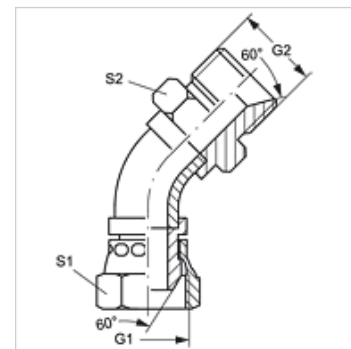

## 45°-os könyök összekötő

### Tulajdonságok

Csatlakozás 1	BSP-anyamenet
1 tömítési forma	60°-os külső kúp
Csatlakozás 2	Hengeres BSP külső menet
2 tömítési forma	60°-os belső kúp
Szerkezeti mód	Összekötő
Szerkezeti forma	45°-os könyök
Szerkezeti kivétel-kiegészítés	Csőívek
Anyag	Acél
Felületvédelem	Galvanikusan bevonatolt

### Cikk

Megnevezés	G1	G2	S1	S2
WB45 AB 04 HB	G 1/4" -19	G 1/4" -19	19	19
WB45 AB 06 HB	G 3/8" -19	G 3/8" -19	22	22
WB45 AB 08 HB	G 1/2" -14	G 1/2" -14	27	27
WB45 AB 10 HB	G 5/8" -14	G 5/8" -14	30	30
WB45 AB 12 HB	G 3/4" -14	G 3/4" -14	32	32
WB45 AB 16 HB	G 1" -11	G 1" -11	38	41
WB45 AB 20 HB	G 1.1/4" -11	G 1.1/4" -11	50	50
WB45 AB 24 HB	G 1.1/2" -11	G 1.1/2" -11	55	55
WB45 AB 32 HB	G 2" -11	G 2" -11	70	65