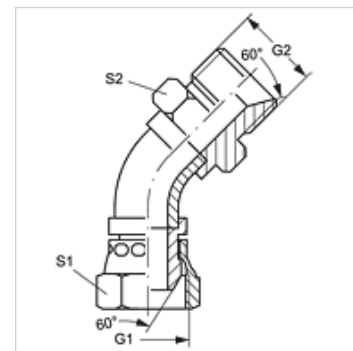

WB45 AB HB

45°-os könyök összekötő

Tulajdonságok

Csatlakozás 1	BSP-anyamenet
1 tömítési forma	60°-os külső kúp
Csatlakozás 2	Hengeres BSP külső menet
2 tömítési forma	60°-os belső kúp
Szerkezeti mód	Összekötő
Szerkezeti forma	45°-os könyök
Szerkezeti kivétel-kiegészítés	Csőívek
Anyag	Acél
Felületvédelem	Galvanikusan bevonatolt

Cikk

Megnevezés	G1	G2	S1	S2
WB45 AB 04 HB	G 1/4" -19	G 1/4" -19	19	19
WB45 AB 06 HB	G 3/8" -19	G 3/8" -19	22	22
WB45 AB 08 HB	G 1/2" -14	G 1/2" -14	27	27
WB45 AB 10 HB	G 5/8" -14	G 5/8" -14	30	30
WB45 AB 12 HB	G 3/4" -14	G 3/4" -14	32	32
WB45 AB 16 HB	G 1" -11	G 1" -11	38	41
WB45 AB 20 HB	G 1.1/4" -11	G 1.1/4" -11	50	50
WB45 AB 24 HB	G 1.1/2" -11	G 1.1/2" -11	55	55
WB45 AB 32 HB	G 2" -11	G 2" -11	70	65

SW, S1, S2 = kulcsméret