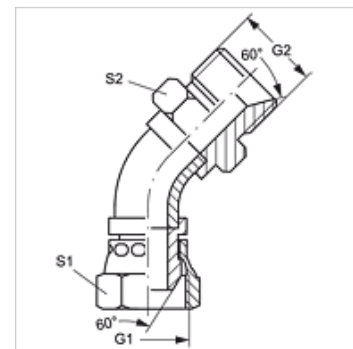

## 45°-os könyök összekötő

### Tulajdonságok

Csatlakozás 1	BSP-anyamenet
1 tömítési forma	60°-os külső kúp
Csatlakozás 2	Hengeres BSP külső menet
2 tömítési forma	60°-os belső kúp
Szerkezeti mód	Összekötő
Szerkezeti forma	45°-os könyök
Szerkezeti kivétel-kiegészítés	Csőívek
Anyag	Acél
Felületvédelem	Galvanikusan bevonatolt

### Cikk

Megnevezés	G1	G2	S1	S2
WB45 AB 04 HB	G 1/4" -19	G 1/4" -19	19	19
WB45 AB 06 HB	G 3/8" -19	G 3/8" -19	22	22
WB45 AB 08 HB	G 1/2" -14	G 1/2" -14	27	27
WB45 AB 10 HB	G 5/8" -14	G 5/8" -14	30	30
WB45 AB 12 HB	G 3/4" -14	G 3/4" -14	32	32
WB45 AB 16 HB	G 1" -11	G 1" -11	38	41
WB45 AB 20 HB	G 1.1/4" -11	G 1.1/4" -11	50	50
WB45 AB 24 HB	G 1.1/2" -11	G 1.1/2" -11	55	55
WB45 AB 32 HB	G 2" -11	G 2" -11	70	65