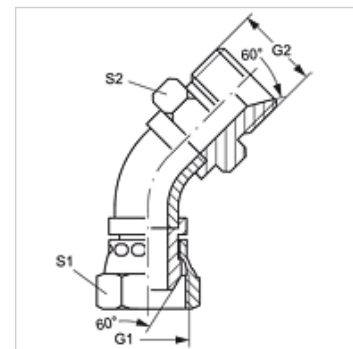

WB45 AB HB

45°-os könyök összekötő

Tulajdonságok

Csatlakozás 1	BSP-anyamenet
1 tömítési forma	60°-os külső kúp
Csatlakozás 2	Hengeres BSP külső menet
2 tömítési forma	60°-os belső kúp
Szerkezeti mód	Összekötő
Szerkezeti forma	45°-os könyök
Szerkezeti kivétel-kiegészítés	Csőívek
Anyag	Acél
Felületvédelem	Galvanikusan bevonatolt

Cikk

Megnevezés	G1	G2	S1	S2
WB45 AB 04 HB	G 1/4" -19	G 1/4" -19	19	19
WB45 AB 06 HB	G 3/8" -19	G 3/8" -19	22	22
WB45 AB 08 HB	G 1/2" -14	G 1/2" -14	27	27
WB45 AB 10 HB	G 5/8" -14	G 5/8" -14	30	30
WB45 AB 12 HB	G 3/4" -14	G 3/4" -14	32	32
WB45 AB 16 HB	G 1" -11	G 1" -11	38	41
WB45 AB 20 HB	G 1.1/4" -11	G 1.1/4" -11	50	50
WB45 AB 24 HB	G 1.1/2" -11	G 1.1/2" -11	55	55
WB45 AB 32 HB	G 2" -11	G 2" -11	70	65

SW, S1, S2 = kulcsméret