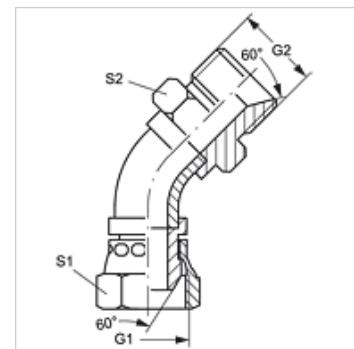

## 45°-os könyök összekötő

### Tulajdonságok

Csatlakozás 1	BSP-anyamenet
1 tömítési forma	60°-os külső kúp
Csatlakozás 2	Hengeres BSP külső menet
2 tömítési forma	60°-os belső kúp
Szerkezeti mód	Összekötő
Szerkezeti forma	45°-os könyök
Szerkezeti kivétel-kiegészítés	Csőívek
Anyag	Acél
Felületvédelem	Galvanikusan bevonatolt

### Cikk

Megnevezés	G1	G2	S1	S2
WB45 AB 04 HB	G 1/4" -19	G 1/4" -19	19	19
WB45 AB 06 HB	G 3/8" -19	G 3/8" -19	22	22
WB45 AB 08 HB	G 1/2" -14	G 1/2" -14	27	27
WB45 AB 10 HB	G 5/8" -14	G 5/8" -14	30	30
WB45 AB 12 HB	G 3/4" -14	G 3/4" -14	32	32
WB45 AB 16 HB	G 1" -11	G 1" -11	38	41
WB45 AB 20 HB	G 1.1/4" -11	G 1.1/4" -11	50	50
WB45 AB 24 HB	G 1.1/2" -11	G 1.1/2" -11	55	55
WB45 AB 32 HB	G 2" -11	G 2" -11	70	65