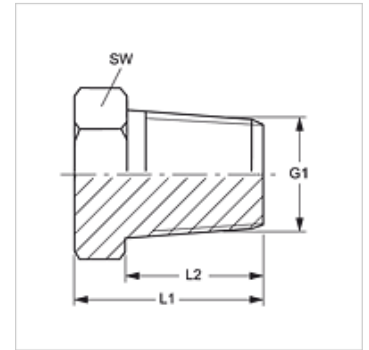

VHRK 90 VA

Külső hatlapú záró csavar

Tulajdonságok

Csatlakozás 1	Kúpos külső BSPT menet
1 tömítési forma	menetre tömítő
Szerkezeti mód	Külső hatlapú záró csavar
Szerkezeti forma	egyenes
Anyag	Nemesacél

Cikk

Megnevezés	G1	L1 (mm)	L2 (mm)	SW (mm)
VHRK 90-1/8 VA	R 1/8" K	14	8	12
VHRK 90-1/4 VA	R 1/4" K	18	12	14
VHRK 90-3/8 VA	R 3/8" K	19	12	17
VHRK 90-1/2 VA	R 1/2" K	27	19	22
VHRK 90-3/4 VA	R 3/4" K	29	19	27
VHRK 90-1 VA	R 1" K	29	18	36
VHRK 90-1 1/4 VA	R 1.1/4" K	32	20	46
VHRK 90-1 1/2 VA	R 1.1/2" K	36	22	50
VHRK 90-2 VA	R 2" K	40	26	65