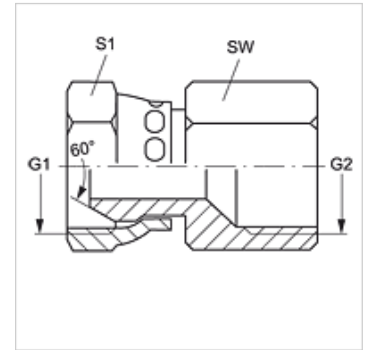

## Felcsavarozható összekötő

### Tulajdonságok

<b>Csatlakozás 1</b>	BSP-anyamenet
<b>1 tömítési forma</b>	60°-os külső kúp
<b>Csatlakozás 2</b>	hengeres BSP belső menet
<b>2 tömítési forma</b>	lapratömítő
<b>Szerkezeti mód</b>	Felcsavarozható összekötő
<b>Szerkezeti forma</b>	egyenes
<b>Anyag</b>	Acél
<b>Felületvédelem</b>	Galvanikusan bevonatolt

### Cikk

Megnevezés	G1 + G2	SW (mm)	S1
<b>G AB 02 IR</b>	G 1/8" -28	14	14
<b>G AB 04 IR</b>	G 1/4" -19	17	19
<b>G AB 06 IR</b>	G 3/8" -19	22	22
<b>G AB 08 IR</b>	G 1/2" -14	27	27
<b>G AB 12 IR</b>	G 3/4" -14	32	32
<b>G AB 16 IR</b>	G 1" -11	43	41
<b>G AB 20 IR</b>	G 1.1/4" -11	50	50
<b>G AB 24 IR</b>	G 1.1/2" -11	60	60