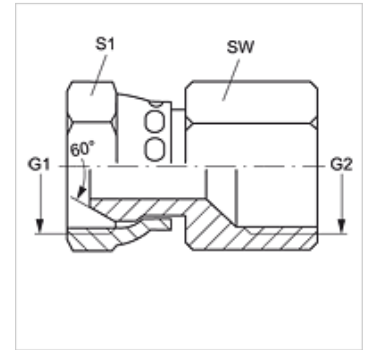

## Felcsavarozható összekötő

### Tulajdonságok

<b>Csatlakozás 1</b>	BSP-anyamenet
<b>1 tömítési forma</b>	60°-os külső kúp
<b>Csatlakozás 2</b>	hengeres BSP belső menet
<b>2 tömítési forma</b>	lapratömítő
<b>Szerkezeti mód</b>	Felcsavarozható összekötő
<b>Szerkezeti forma</b>	egyenes
<b>Anyag</b>	Acél
<b>Felületvédelem</b>	Galvanikusan bevonatolt

### Cikk

Megnevezés	G1 + G2	SW (mm)	S1
<b>G AB 02 IR</b>	G 1/8" -28	14	14
<b>G AB 04 IR</b>	G 1/4" -19	17	19
<b>G AB 06 IR</b>	G 3/8" -19	22	22
<b>G AB 08 IR</b>	G 1/2" -14	27	27
<b>G AB 12 IR</b>	G 3/4" -14	32	32
<b>G AB 16 IR</b>	G 1" -11	43	41
<b>G AB 20 IR</b>	G 1.1/4" -11	50	50
<b>G AB 24 IR</b>	G 1.1/2" -11	60	60