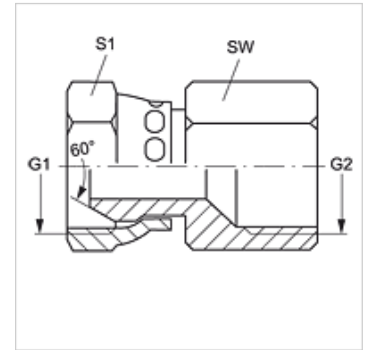

G AB IR

Felcsavarozható összekötő

Tulajdonságok

Csatlakozás 1	BSP-anyamenet
1 tömítési forma	60°-os külső kúp
Csatlakozás 2	hengeres BSP belső menet
2 tömítési forma	lapratömítő
Szerkezeti mód	Felcsavarozható összekötő
Szerkezeti forma	egyenes
Anyag	Acél
Felületvédelem	Galvanikusan bevonatolt

Cikk

Megnevezés	G1 + G2	SW (mm)	S1
G AB 02 IR	G 1/8" -28	14	14
G AB 04 IR	G 1/4" -19	17	19
G AB 06 IR	G 3/8" -19	22	22
G AB 08 IR	G 1/2" -14	27	27
G AB 12 IR	G 3/4" -14	32	32
G AB 16 IR	G 1" -11	43	41
G AB 20 IR	G 1.1/4" -11	50	50
G AB 24 IR	G 1.1/2" -11	60	60

SW, S1, S2 = kulcsméret