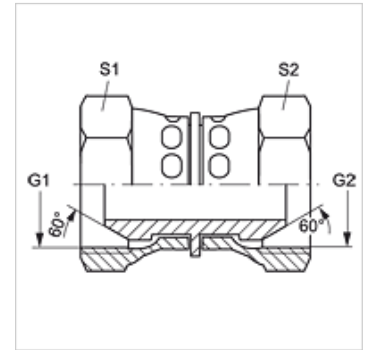

## Tulajdonságok

Csatlakozás 1 BSP-anyamenet

1 tömítési forma 60°-os külső kúp

Csatlakozás 2 BSP-anyamenet

2 tömítési forma 60°-os külső kúp

Szerkezeti mód Összekötő

Szerkezeti forma egyenes

Anyag Nemesacél

## Cikk

Megnevezés	G1 + G2	S1	S2
G AB 02 VA	G 1/8" -28	14	14
G AB 04 VA	G 1/4" -19	19	19
G AB 06 VA	G 3/8" -19	22	22
G AB 08 VA	G 1/2" -14	27	27
G AB 12 VA	G 3/4" -14	32	32
G AB 16 VA	G 1" -11	41	41
G AB 20 VA	G 1.1/4" -11	50	50
G AB 24 VA	G 1.1/2" -11	60	60
G AB 32 VA	G 2" -11	70	70