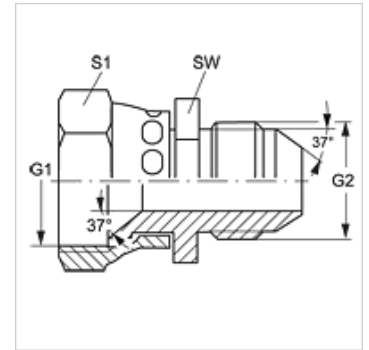

Tulajdonságok

| | |
|------------------|-------------------------|
| Csatlakozás 1 | UN/UNF anyamenet |
| 1 tömítési forma | 74°-os belső kúp |
| Csatlakozás 2 | UN/UNF külső menet |
| 2 tömítési forma | 74°-os külső kúp |
| Szerkezeti mód | Összekötő |
| Szerkezeti forma | egyenes |
| Anyag | Acél |
| Felületvédelem | Galvanikusan bevonatolt |