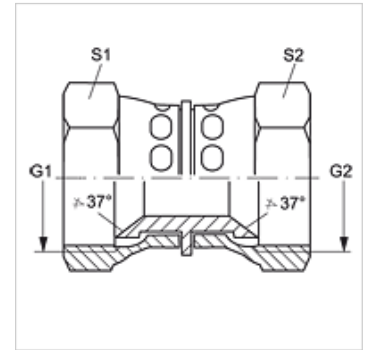

## Tulajdonságok

Csatlakozás 1 UN/UNF anyamenet

1 tömítési forma 74°-os belső kúp

Csatlakozás 2 UN/UNF anyamenet

2 tömítési forma 74°-os belső kúp

Szerkezeti mód Összekötő

Szerkezeti forma egyenes

Anyag Nemesacél

## Cikk

Megnevezés	G1 + G2	S1	S2
G AJ 04 VA	7/16" -20 UNF	14	14
G AJ 05 VA	1/2" -20 UNF	17	17
G AJ 06 VA	9/16" -18 UNF	19	19
G AJ 08 VA	3/4" -16 UNF	22	22
G AJ 10 VA	7/8" -14 UNF	27	27
G AJ 12 VA	1.1/16" -12 UN	32	32
G AJ 16 VA	1.5/16" -12 UN	41	41
G AJ 20 VA	1.5/8" -12 UN	50	50
G AJ 24 VA	1.7/8" -12 UN	60	60