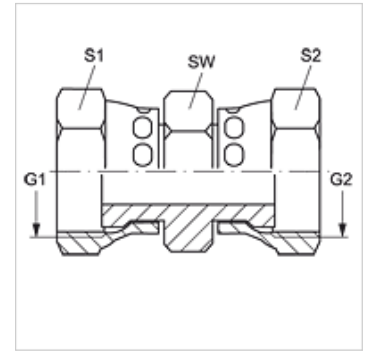

## Tulajdonságok

<b>Csatlakozás 1</b>	ORFS-anyamenet
<b>1 tömítési forma</b>	lapos tömítés
<b>Csatlakozás 2</b>	ORFS-anyamenet
<b>2 tömítési forma</b>	lapratömítő
<b>Szerkezeti mód</b>	Összekötő
<b>Szerkezeti forma</b>	egyenes
<b>Anyag</b>	Acél
<b>Felületvédelem</b>	Galvanikusan bevonatolt

## Cikk

Megnevezés	G1 + G2	SW (mm)	S1	S2
<b>G AJF 04</b>	9/16" -18 UNF	17	18	18
<b>G AJF 06</b>	11/16" -16 UN	19	21	21
<b>G AJF 08</b>	13/16" -16 UN	22	24	24
<b>G AJF 10</b>	1" -14 UNS	27	29	29
<b>G AJF 12</b>	1.3/16" -12 UN	32	35	35
<b>G AJF 16</b>	1.7/16" -12 UN	38	41	41
<b>G AJF 20</b>	1.11/16" -12 UN	46	48	48
<b>G AJF 24</b>	2" -12 UN	55	55	57

SW, S1, S2 = kulcsméret