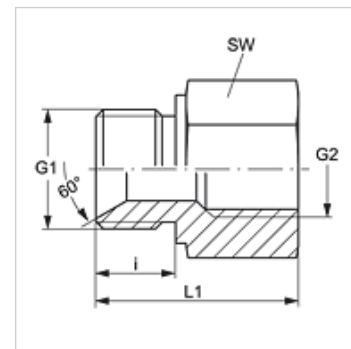

### Tulajdonságok

<b>Csatlakozás 1</b>	Hengeres BSP külső menet
<b>1 tömítési forma</b>	60°-os belső kúp
<b>Csatlakozás 2</b>	hengeres BSP belső menet
<b>2 tömítési forma</b>	lapratömítő
<b>Szerkezeti mód</b>	Rácsavarozható csomak
<b>Szerkezeti forma</b>	egyenes
<b>Anyag</b>	Acél
<b>Felületvédelem</b>	Galvanikusan bevonatolt

### Cikk

Megnevezés	G1	G2	SW (mm)
G HB 02 IR	G 1/8" -28	G 1/8" -28	17
G HB 02 IR 04	G 1/8" -28	G 1/4" -19	19
G HB 04 IR 02	G 1/4" -19	G 1/8" -28	19
G HB 04 IR	G 1/4" -19	G 1/4" -19	19
G HB 04 IR 06	G 1/4" -19	G 3/8" -19	24
G HB 04 IR 08	G 1/4" -19	G 1/2" -14	27
G HB 06 IR 02	G 3/8" -19	G 1/8" -28	24
G HB 06 IR 04	G 3/8" -19	G 1/4" -19	22
G HB 06 IR	G 3/8" -19	G 3/8" -19	24
G HB 06 IR 08	G 3/8" -19	G 1/2" -14	27
G HB 08 IR 02	G 1/2" -14	G 1/8" -28	27
G HB 08 IR 04	G 1/2" -14	G 1/4" -19	27
G HB 08 IR 06	G 1/2" -14	G 3/8" -19	27
G HB 08 IR	G 1/2" -14	G 1/2" -14	27
G HB 08 IR 12	G 1/2" -14	G 3/4" -14	36
G HB 12 IR 04	G 3/4" -14	G 1/4" -19	32
G HB 12 IR 06	G 3/4" -14	G 3/8" -19	32
G HB 12 IR 08	G 3/4" -14	G 1/2" -14	32
G HB 12 IR	G 3/4" -14	G 3/4" -14	36
G HB 12 IR 16	G 3/4" -14	G 1" -11	41
G HB 16 IR 06	G 1" -11	G 3/8" -19	41
G HB 16 IR 08	G 1" -11	G 1/2" -14	41
G HB 16 IR 12	G 1" -11	G 3/4" -14	41
G HB 16 IR	G 1" -11	G 1" -11	41
G HB 16 IR 20	G 1" -11	G 1.1/4" -11	50
G HB 20 IR 04	G 1.1/4" -11	G 1/4" -19	50
G HB 20 IR 08	G 1.1/4" -11	G 1/2" -14	50
G HB 20 IR 12	G 1.1/4" -11	G 3/4" -14	50
G HB 20 IR 16	G 1.1/4" -11	G 1" -11	41
G HB 20 IR	G 1.1/4" -11	G 1.1/4" -11	50
G HB 20 IR 24	G 1.1/4" -11	G 1.1/2" -11	55
G HB 24 IR 12	G 1.1/2" -11	G 3/4" -14	55
G HB 24 IR 20	G 1.1/2" -11	G 1.1/4" -11	55
G HB 24 IR	G 1.1/2" -11	G 1.1/2" -11	55
G HB 24 IR 16	G 1.1/2" -11	G 1" -11	55
G HB 24 IR 32	G 1.1/2" -11	G 2" -11	70
G HB 32 IR 16	G 2" -11	G 1" -11	70
G HB 32 IR 20	G 2" -11	G 1.1/4" -11	70
G HB 32 IR 24	G 2" -11	G 1.1/2" -11	70
G HB 32 IR	G 2" -11	G 2" -11	70

SW = kulcsméret