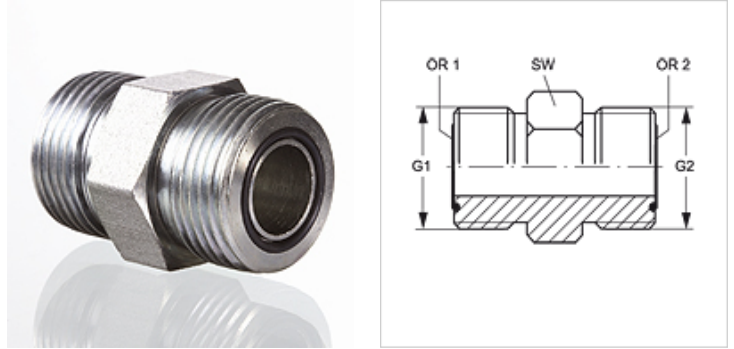

Tulajdonságok

Csatlakozás 1	ORFS külső menet
1 tömítési forma	lapra tömítő O-gyűrűvel
Csatlakozás 2	ORFS külső menet
2 tömítési forma	lapra tömítő O-gyűrűvel
Szerkezeti mód	Összekötő csonek
Szerkezeti forma	egyenes
Anyag	Acél
Felületvédelem	Galvanikusan bevonatolt

Cikk

Megnevezés	G1	G2	SW (mm)	OR1	OR2
G HJOF 04	9/16" -18 UNF	9/16" -18 UNF	16	7,65 x 1,78	7,65 x 1,78
G HJOF 04 HJOF 06	9/16" -18 UNF	11/16" -16 UN	19	7,65 x 1,78	9,25 x 1,78
G HJOF 06	11/16" -16 UN	11/16" -16 UN	19	9,25 x 1,78	9,25 x 1,78
G HJOF 06 HJOF 08	11/16" -16 UN	13/16" -16 UN	22	9,25 x 1,78	12,42 x 1,78
G HJOF 08	13/16" -16 UN	13/16" -16 UN	22	12,42 x 1,78	12,42 x 1,78
G HJOF 08 HJOF 10	13/16" -16 UN	1" -14 UNS	27	12,42 x 1,78	15,60 x 1,78
G HJOF 10	1" -14 UNS	1" -14 UNS	27	15,60 x 1,78	15,60 x 1,78
G HJOF 10 HJOF 12	1" -14 UNS	1.3/16" -12 UN	32	15,60 x 1,78	18,77 x 1,78
G HJOF 12	1.3/16" -12 UN	1.3/16" -12 UN	32	18,77 x 1,78	18,77 x 1,78
G HJOF 12 HJOF 16	1.3/16" -12 UN	1.7/16" -12 UN	41	18,77 x 1,78	23,52 x 1,78
G HJOF 16	1.7/16" -12 UN	1.7/16" -12 UN	38	23,52 x 1,78	23,52 x 1,78
G HJOF 16 HJOF 20	1.7/16" -12 UN	1.11/16" -12 UN	46	23,52 x 1,78	29,87 x 1,78
G HJOF 20	1.11/16" -12 UN	1.11/16" -12 UN	46	29,87 x 1,78	29,87 x 1,78
G HJOF 24	2" -12 UN	2" -12 UN	55	37,82 x 1,78	37,82 x 1,78
G HJOF 32	2.1/2" -12 UN	2.1/2" -12 UN	70	48,90 x 2,62	48,90 x 2,62

SW = kulcsméret

Termékváltozatok

G HJOF VA Összekötő csonek, Nemesacél