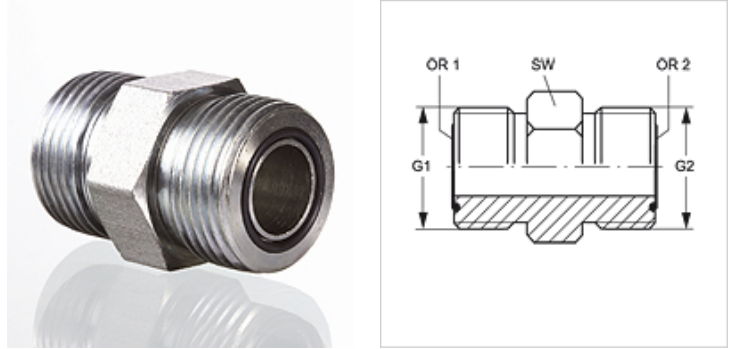

## Tulajdonságok

<b>Csatlakozás 1</b>	ORFS külső menet
<b>1 tömítési forma</b>	lapra tömítő O-gyűrűvel
<b>Csatlakozás 2</b>	ORFS külső menet
<b>2 tömítési forma</b>	lapra tömítő O-gyűrűvel
<b>Szerkezeti mód</b>	Összekötő csonek
<b>Szerkezeti forma</b>	egyenes
<b>Anyag</b>	Acél
<b>Felületvédelem</b>	Galvanikusan bevonatolt

## Cikk

Megnevezés	G1	G2	SW (mm)	OR1	OR2
<b>G HJOF 04</b>	9/16" -18 UNF	9/16" -18 UNF	16	7,65 x 1,78	7,65 x 1,78
<b>G HJOF 04 HJOF 06</b>	9/16" -18 UNF	11/16" -16 UN	19	7,65 x 1,78	9,25 x 1,78
<b>G HJOF 06</b>	11/16" -16 UN	11/16" -16 UN	19	9,25 x 1,78	9,25 x 1,78
<b>G HJOF 06 HJOF 08</b>	11/16" -16 UN	13/16" -16 UN	22	9,25 x 1,78	12,42 x 1,78
<b>G HJOF 08</b>	13/16" -16 UN	13/16" -16 UN	22	12,42 x 1,78	12,42 x 1,78
<b>G HJOF 08 HJOF 10</b>	13/16" -16 UN	1" -14 UNS	27	12,42 x 1,78	15,60 x 1,78
<b>G HJOF 10</b>	1" -14 UNS	1" -14 UNS	27	15,60 x 1,78	15,60 x 1,78
<b>G HJOF 10 HJOF 12</b>	1" -14 UNS	1.3/16" -12 UN	32	15,60 x 1,78	18,77 x 1,78
<b>G HJOF 12</b>	1.3/16" -12 UN	1.3/16" -12 UN	32	18,77 x 1,78	18,77 x 1,78
<b>G HJOF 12 HJOF 16</b>	1.3/16" -12 UN	1.7/16" -12 UN	41	18,77 x 1,78	23,52 x 1,78
<b>G HJOF 16</b>	1.7/16" -12 UN	1.7/16" -12 UN	38	23,52 x 1,78	23,52 x 1,78
<b>G HJOF 16 HJOF 20</b>	1.7/16" -12 UN	1.11/16" -12 UN	46	23,52 x 1,78	29,87 x 1,78
<b>G HJOF 20</b>	1.11/16" -12 UN	1.11/16" -12 UN	46	29,87 x 1,78	29,87 x 1,78
<b>G HJOF 24</b>	2" -12 UN	2" -12 UN	55	37,82 x 1,78	37,82 x 1,78
<b>G HJOF 32</b>	2.1/2" -12 UN	2.1/2" -12 UN	70	48,90 x 2,62	48,90 x 2,62

SW = kulcsméret