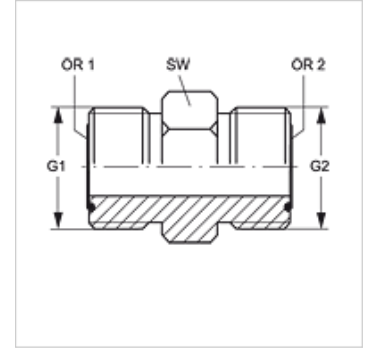

Tulajdonságok

Csatlakozás 1	ORFS külső menet
1 tömítési forma	lapra tömítő O-gyűrűvel
Csatlakozás 2	ORFS külső menet
2 tömítési forma	lapra tömítő O-gyűrűvel
Szerkezeti mód	Összekötő csonek
Szerkezeti forma	egyenes
Anyag	Acél
Felületvédelem	Galvanikusan bevonatolt

Cikk

Megnevezés	G1	G2	SW (mm)	OR1	OR2
G HJOF 04	9/16" -18 UNF	9/16" -18 UNF	16	7,65 x 1,78	7,65 x 1,78
G HJOF 04 HJOF 06	9/16" -18 UNF	11/16" -16 UN	19	7,65 x 1,78	9,25 x 1,78
G HJOF 06	11/16" -16 UN	11/16" -16 UN	19	9,25 x 1,78	9,25 x 1,78
G HJOF 06 HJOF 08	11/16" -16 UN	13/16" -16 UN	22	9,25 x 1,78	12,42 x 1,78
G HJOF 08	13/16" -16 UN	13/16" -16 UN	22	12,42 x 1,78	12,42 x 1,78
G HJOF 08 HJOF 10	13/16" -16 UN	1" -14 UNS	27	12,42 x 1,78	15,60 x 1,78
G HJOF 10	1" -14 UNS	1" -14 UNS	27	15,60 x 1,78	15,60 x 1,78
G HJOF 10 HJOF 12	1" -14 UNS	1.3/16" -12 UN	32	15,60 x 1,78	18,77 x 1,78
G HJOF 12	1.3/16" -12 UN	1.3/16" -12 UN	32	18,77 x 1,78	18,77 x 1,78
G HJOF 12 HJOF 16	1.3/16" -12 UN	1.7/16" -12 UN	41	18,77 x 1,78	23,52 x 1,78
G HJOF 16	1.7/16" -12 UN	1.7/16" -12 UN	38	23,52 x 1,78	23,52 x 1,78
G HJOF 16 HJOF 20	1.7/16" -12 UN	1.11/16" -12 UN	46	23,52 x 1,78	29,87 x 1,78
G HJOF 20	1.11/16" -12 UN	1.11/16" -12 UN	46	29,87 x 1,78	29,87 x 1,78
G HJOF 24	2" -12 UN	2" -12 UN	55	37,82 x 1,78	37,82 x 1,78
G HJOF 32	2.1/2" -12 UN	2.1/2" -12 UN	70	48,90 x 2,62	48,90 x 2,62

SW = kulcsméret

Termékváltozatok

G HJOF VA Összekötő csonek, Nemesacél