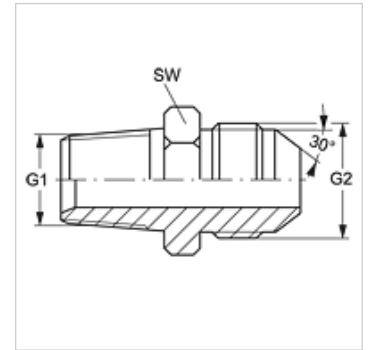

GE HRK HJL

Becsavarható csonek

Tulajdonságok

Csatlakozás 1 Kúpos külső BSPT menet

1 tömítési forma menetre tömítő

Csatlakozás 2 metrikus hengeres külső menet

2 tömítési forma 60°-os külső kúp

Szerkezeti mód Becsavarható csonek

Szerkezeti forma egyenes

Anyag Acél

Felületvédelem Galvanikusan bevonatolt

Cikk

Megnevezés	G1	G2	SW (mm)
GE HRK 04 NW 06 HJL	R 1/4" K	M 14 x 1,5	19
GE HRK 06 NW 08 HJL	R 3/8" K	M 16 x 1,5	22
GE HRK 06 NW 10 HJL	R 3/8" K	M 18 x 1,5	22
GE HRK 08 NW 13 HJL	R 1/2" K	M 22 x 1,5	27
GE HRK 08 NW 16 HJL	R 1/2" K	M 24 x 1,5	27
GE HRK 12 NW 20 HJL	R 3/4" K	M 30 x 1,5	37
GE HRK 16 NW 25 HJL	R 1" K	M 33 x 1,5	41

SW = kulcsméret