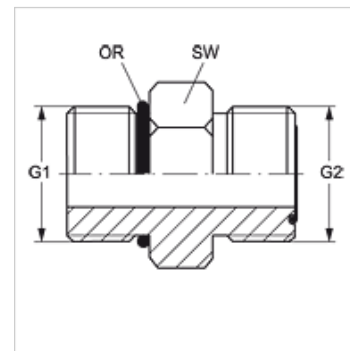

GE HRO HJOF

Becsavarható csomagtartó

HANSA FLEX

Tulajdonságok

Csatlakozás 1 Hengeres BSP külső menet

1 tömítési forma G forma

Csatlakozás 2 ORFS külső menet

2 tömítési forma lapra tömítő O-gyűrűvel

Szerkezeti mód Becsavarható csomagtartó

Szerkezeti forma egyenes

Anyag Acél

Felületvédelem Galvanikusan bevonatolt

Cikk

Megnevezés	G1	G2	SW (mm)	OR1	OR2
GE HRO 02 HJOF 04	G 1/8" -28	9/16" -18 UNF	16	7,65 x 1,78	7,65 x 1,78
GE HRO 02 HJOF 06	G 1/8" -28	11/16" -16 UN	20	7,65 x 1,78	9,25 x 1,78
GE HRO 04 HJOF	G 1/4" -19	9/16" -18 UNF	20	10,77 x 2,62	7,65 x 1,78
GE HRO 04 HJOF 06	G 1/4" -19	11/16" -16 UN	20	10,77 x 2,62	9,25 x 1,78
GE HRO 04 HJOF 08	G 1/4" -19	13/16" -16 UN	24	10,77 x 2,62	12,42 x 1,78
GE HRO 06 HJOF 04	G 3/8" -19	9/16" -18 UNF	24	13,94 x 2,62	7,65 x 1,78
GE HRO 06 HJOF	G 3/8" -19	11/16" -16 UN	24	13,94 x 2,62	9,25 x 1,78
GE HRO 06 HJOF 08	G 3/8" -19	13/16" -16 UN	24	13,94 x 2,62	12,42 x 1,78
GE HRO 06 HJOF 10	G 3/8" -19	1" -14 UNS	28	13,94 x 2,62	15,60 x 1,78
GE HRO 08 HJOF 04	G 1/2" -14	9/16" -18 UNF	28	17,86 x 2,62	7,65 x 1,78
GE HRO 08 HJOF 06	G 1/2" -14	11/16" -16 UN	28	17,86 x 2,62	9,25 x 1,78
GE HRO 08 HJOF	G 1/2" -14	13/16" -16 UN	28	17,86 x 2,62	12,42 x 1,78
GE HRO 08 HJOF 10	G 1/2" -14	1" -14 UNS	28	17,86 x 2,62	15,60 x 1,78
GE HRO 08 HJOF 12	G 1/2" -14	1.3/16" -12 UN	35	17,86 x 2,62	18,77 x 1,78
GE HRO 12 HJOF 06	G 3/4" -14	11/16" -16 UN	35	23,47 x 2,62	9,25 x 1,78
GE HRO 12 HJOF 08	G 3/4" -14	13/16" -16 UN	35	23,47 x 2,62	12,42 x 1,78
GE HRO 12 HJOF 10	G 3/4" -14	1" -14 UNS	35	23,47 x 2,62	15,60 x 1,78
GE HRO 12 HJOF	G 3/4" -14	1.3/16" -12 UN	35	23,47 x 2,62	18,77 x 1,78
GE HRO 12 HJOF 16	G 3/4" -14	1.7/16" -12 UN	43	23,47 x 2,62	23,52 x 1,78
GE HRO 16 HJOF 12	G 1" -11	1.3/16" -12 UN	43	29,75 x 3,53	18,77 x 1,78
GE HRO 16 HJOF	G 1" -11	1.7/16" -12 UN	43	29,75 x 3,53	23,52 x 1,78
GE HRO 16 HJOF 20	G 1" -11	1.11/16" -12 UN	45	29,75 x 3,53	29,87 x 1,78
GE HRO 20 HJOF 12	G 1.1/4" -11	1.3/16" -12 UN	52	37,69 x 3,53	18,77 x 1,78
GE HRO 20 HJOF 16	G 1.1/4" -11	1.7/16" -12 UN	52	37,69 x 3,53	23,52 x 1,78
GE HRO 20 HJOF	G 1.1/4" -11	1.11/16" -12 UN	52	37,69 x 3,53	29,87 x 1,78
GE HRO 24 HJOF 20	G 1.1/2" -11	1.11/16" -12 UN	58	44,04 x 3,53	29,87 x 1,78
GE HRO 24 HJOF	G 1.1/2" -11	2" -12 UN	58	44,04 x 3,53	37,82 x 1,78

SW = kulcsméret