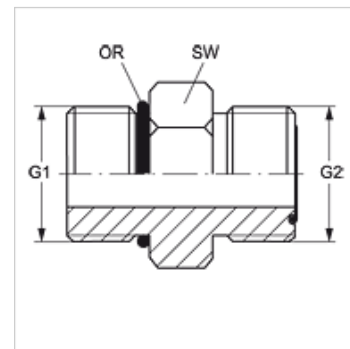

GE HRO HJOF

Becsavarható csomagtartó

HANSA FLEX

Tulajdonságok

Csatlakozás 1 Hengeres BSP külső menet

1 tömítési forma G forma

Csatlakozás 2 ORFS külső menet

2 tömítési forma lapra tömítő O-gyűrűvel

Szerkezeti mód Becsavarható csomagtartó

Szerkezeti forma egyenes

Anyag Acél

Felületvédelem Galvanikusan bevonatolt

Cikk

Megnevezés	G1	G2	SW (mm)	OR1	OR2
GE HRO 02 HJOF 04	G 1/8" -28	9/16" -18 UNF	16	7,65 x 1,78	7,65 x 1,78
GE HRO 02 HJOF 06	G 1/8" -28	11/16" -16 UN	20	7,65 x 1,78	9,25 x 1,78
GE HRO 04 HJOF	G 1/4" -19	9/16" -18 UNF	20	10,77 x 2,62	7,65 x 1,78
GE HRO 04 HJOF 06	G 1/4" -19	11/16" -16 UN	20	10,77 x 2,62	9,25 x 1,78
GE HRO 04 HJOF 08	G 1/4" -19	13/16" -16 UN	24	10,77 x 2,62	12,42 x 1,78
GE HRO 06 HJOF 04	G 3/8" -19	9/16" -18 UNF	24	13,94 x 2,62	7,65 x 1,78
GE HRO 06 HJOF	G 3/8" -19	11/16" -16 UN	24	13,94 x 2,62	9,25 x 1,78
GE HRO 06 HJOF 08	G 3/8" -19	13/16" -16 UN	24	13,94 x 2,62	12,42 x 1,78
GE HRO 06 HJOF 10	G 3/8" -19	1" -14 UNS	28	13,94 x 2,62	15,60 x 1,78
GE HRO 08 HJOF 04	G 1/2" -14	9/16" -18 UNF	28	17,86 x 2,62	7,65 x 1,78
GE HRO 08 HJOF 06	G 1/2" -14	11/16" -16 UN	28	17,86 x 2,62	9,25 x 1,78
GE HRO 08 HJOF	G 1/2" -14	13/16" -16 UN	28	17,86 x 2,62	12,42 x 1,78
GE HRO 08 HJOF 10	G 1/2" -14	1" -14 UNS	28	17,86 x 2,62	15,60 x 1,78
GE HRO 08 HJOF 12	G 1/2" -14	1.3/16" -12 UN	35	17,86 x 2,62	18,77 x 1,78
GE HRO 12 HJOF 06	G 3/4" -14	11/16" -16 UN	35	23,47 x 2,62	9,25 x 1,78
GE HRO 12 HJOF 08	G 3/4" -14	13/16" -16 UN	35	23,47 x 2,62	12,42 x 1,78
GE HRO 12 HJOF 10	G 3/4" -14	1" -14 UNS	35	23,47 x 2,62	15,60 x 1,78
GE HRO 12 HJOF	G 3/4" -14	1.3/16" -12 UN	35	23,47 x 2,62	18,77 x 1,78
GE HRO 12 HJOF 16	G 3/4" -14	1.7/16" -12 UN	43	23,47 x 2,62	23,52 x 1,78
GE HRO 16 HJOF 12	G 1" -11	1.3/16" -12 UN	43	29,75 x 3,53	18,77 x 1,78
GE HRO 16 HJOF	G 1" -11	1.7/16" -12 UN	43	29,75 x 3,53	23,52 x 1,78
GE HRO 16 HJOF 20	G 1" -11	1.11/16" -12 UN	45	29,75 x 3,53	29,87 x 1,78
GE HRO 20 HJOF 12	G 1.1/4" -11	1.3/16" -12 UN	52	37,69 x 3,53	18,77 x 1,78
GE HRO 20 HJOF 16	G 1.1/4" -11	1.7/16" -12 UN	52	37,69 x 3,53	23,52 x 1,78
GE HRO 20 HJOF	G 1.1/4" -11	1.11/16" -12 UN	52	37,69 x 3,53	29,87 x 1,78
GE HRO 24 HJOF 20	G 1.1/2" -11	1.11/16" -12 UN	58	44,04 x 3,53	29,87 x 1,78
GE HRO 24 HJOF	G 1.1/2" -11	2" -12 UN	58	44,04 x 3,53	37,82 x 1,78

SW = kulcsméret