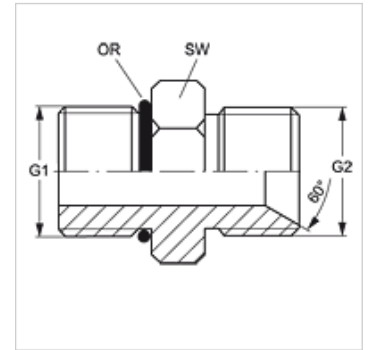

### Tulajdonságok

<b>Csatlakozás 1</b>	UN/UNF külső menet
<b>1 tömítési forma</b>	O-gyűrű tömítés a becsavarható csomakon
<b>Csatlakozás 2</b>	Hengeres BSP külső menet
<b>2 tömítési forma</b>	60°-os belső kúp
<b>Szerkezeti mód</b>	Becsavarható csomák
<b>Szerkezeti forma</b>	egyenes
<b>Anyag</b>	Acél
<b>Felületvédelem</b>	Galvanikusan bevonatolt