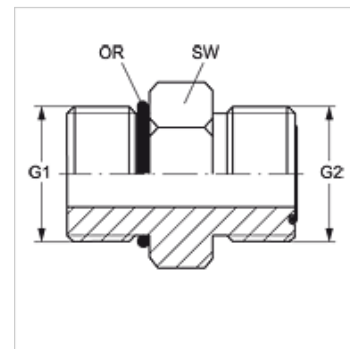

## Tulajdonságok

<b>Csatlakozás 1</b>	UN/UNF külső menet
<b>1 tömítési forma</b>	O-gyűrű tömítés a becsavarható csonekon
<b>Csatlakozás 2</b>	ORFS külső menet
<b>2 tömítési forma</b>	lapra tömítő O-gyűrűvel
<b>Szerkezeti mód</b>	Becsavarható csonek
<b>Szerkezeti forma</b>	egyenes
<b>Anyag</b>	Acél
<b>Felületvédelem</b>	Galvanikusan bevonatolt