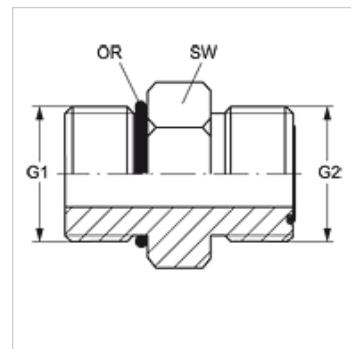

Tulajdonságok

Csatlakozás 1	UN/UNF külső menet
1 tömítési forma	O-gyűrű tömítés a becsavarható csonekon
Csatlakozás 2	ORFS külső menet
2 tömítési forma	lapra tömítő O-gyűrűvel
Szerkezeti mód	Becsavarható csonek
Szerkezeti forma	egyenes
Anyag	Acél
Felületvédelem	Galvanikusan bevonatolt