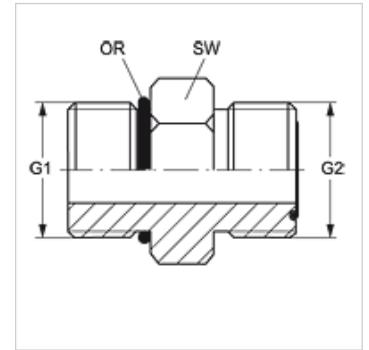

Tulajdonságok

Csatlakozás 1	UN/UNF külső menet
1 tömítési forma	O-gyűrű tömítés a becsavarható csonekon
Csatlakozás 2	ORFS külső menet
2 tömítési forma	lapra tömítő O-gyűrűvel
Szerkezeti mód	Becsavarható csonek
Szerkezeti forma	egyenes
Anyag	Acél
Felületvédelem	Galvanikusan bevonatolt