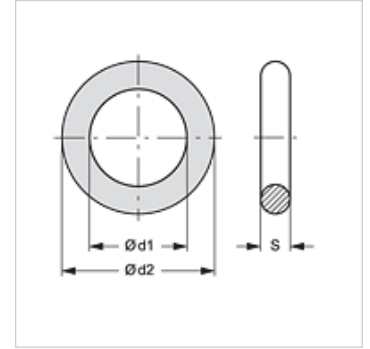

## Tulajdonságok

alkalmas a következőkhöz Csővezeték összekapcsoló - fix fél

Anyag NBR

## Cikk

| Megnevezés         | Méret | Ø d1<br>(mm) | Ø d2<br>(mm) | S<br>(mm) |
|--------------------|-------|--------------|--------------|-----------|
| RKF ORING 1-17-2   | 1     | 17           | 21           | 2,0       |
| RKF ORING 1-22-1.5 | 1     | 22           | 25           | 1,5       |
| RKF ORING 2-20-2   | 2     | 20           | 24           | 2,0       |
| RKF ORING 2-25-1.5 | 2     | 25           | 28           | 1,5       |
| RKF ORING 3-37-2   | 3     | 37           | 41           | 2,0       |
| RKF ORING 4-32-3   | 4     | 32           | 38           | 3,0       |
| RKF ORING 4-35-2.5 | 4     | 35           | 40           | 2,5       |
| RKF ORING 5-40-3   | 5     | 40           | 56           | 3,0       |
| RKF ORING 5-47-2.5 | 5     | 47           | 52           | 2,5       |