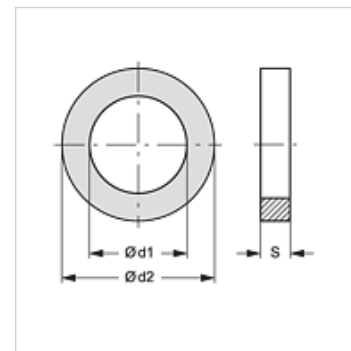

RKF STUETZRING

Támasztógyűrű csővezeték összekapcsolóhoz

HANSA FLEX

Tulajdonságok

alkalmas a következőkhöz Csővezeték összekapcsoló - fix fél

Anyag PVC

Cikk

Megnevezés	Méret	$\varnothing d1$ (mm)	$\varnothing d2$ (mm)	S (mm)
RKF STUETZRING 1	1	17,5	20,8	1,0
RKF STUETZRING 2	2	20,0	23,4	1,0
RKF STUETZRING 4	4	32,0	37,2	1,0