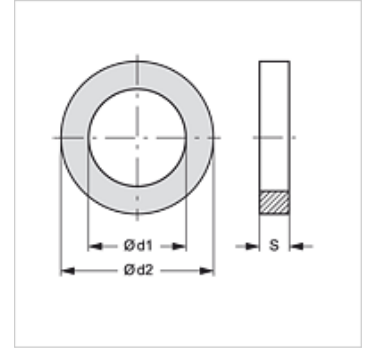

RKF STUETZRING

Támasztógyűrű csővezeték összekapcsolóhoz

HANSA FLEX

Tulajdonságok

alkalmas a következőkhöz Csővezeték összekapcsoló - fix fél

Anyag PVC

Cikk

Megnevezés	Méret	$\varnothing d1$ (mm)	$\varnothing d2$ (mm)	S (mm)
RKF STUETZRING 1	1	17,5	20,8	1,0
RKF STUETZRING 2	2	20,0	23,4	1,0
RKF STUETZRING 4	4	32,0	37,2	1,0