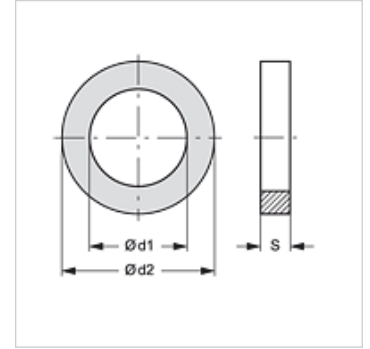

Tulajdonságok

alkalmas a következőkhöz Menetes csatlakozó - fix fél

Anyag PVC

Cikk

Megnevezés	Méret	Ø d1 (mm)	Ø d2 (mm)	S (mm)
SKF STUETZRING 1	1	13,0	16,1	1,0
SKF STUETZRING 2	2	17,5	20,7	1,0
SKF STUETZRING 3	3	22,0	27,4	1,0
SKF STUETZRING 4	4	28,0	33,2	1,0
SKF STUETZRING 5	5	35,0	39,0	1,0
SKF STUETZRING 6	6	54,0	58,6	1,0