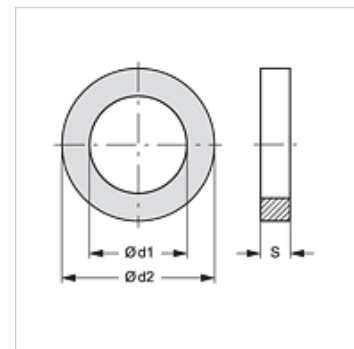

Tulajdonságok

alkalmas a következőkhöz Menetes csatlakozó - fix fél

Anyag PVC

Cikk

Megnevezés	Méret	Ø d1 (mm)	Ø d2 (mm)	S (mm)
SKF STUETZRING 1	1	13,0	16,1	1,0
SKF STUETZRING 2	2	17,5	20,7	1,0
SKF STUETZRING 3	3	22,0	27,4	1,0
SKF STUETZRING 4	4	28,0	33,2	1,0
SKF STUETZRING 5	5	35,0	39,0	1,0
SKF STUETZRING 6	6	54,0	58,6	1,0