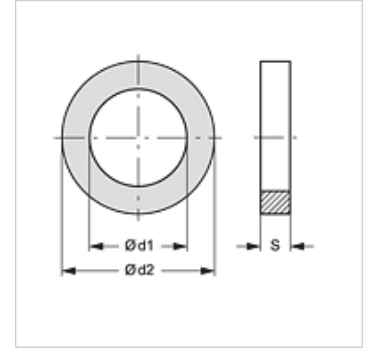

## Tulajdonságok

alkalmas a következőkhöz Menetes csatlakozó - fix fél

Anyag PVC

## Cikk

Megnevezés	Méret	Ø d1 (mm)	Ø d2 (mm)	S (mm)
SKF STUETZRING 1	1	13,0	16,1	1,0
SKF STUETZRING 2	2	17,5	20,7	1,0
SKF STUETZRING 3	3	22,0	27,4	1,0
SKF STUETZRING 4	4	28,0	33,2	1,0
SKF STUETZRING 5	5	35,0	39,0	1,0
SKF STUETZRING 6	6	54,0	58,6	1,0