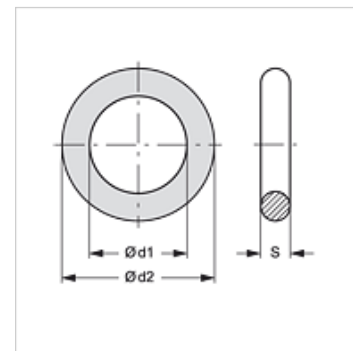

SKF ZUB 10 RO

O-gyűrű SKF...RO-hoz

HANSA FLEX

Tulajdonságok

alkalmas a következőkhöz Menetes csatlakozó - fix fél SKF...RO

Anyag NBR

Cikk

Megnevezés	DN*	Ø d1 (mm)	Ø d2 (mm)	S (mm)
SKF ZUB 10 RO 03	10	22,00	29,00	3,50
SKF ZUB 10 RO 04	12	26,00	33,00	3,50
SKF ZUB 10 RO 05	19	28,00	35,00	3,50
SKF ZUB 10 RO 06	25	37,00	44,00	3,50
SKF ZUB 10 RO 07	31	46,50	57,10	5,30
SKF ZUB 10 RO 08	38	57,15	64,21	3,53
SKF ZUB 10 RO 09	51	85,00	95,60	5,30

DN = névleges átmérő, névleges szélesség

tartalék alkatrész a következő termékekhez

SKF IR RO Menetes csatlakozó - fix fél