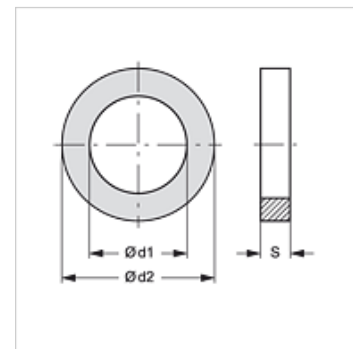

## Cikk

Megnevezés	Ø d1 (mm)	Ø d2 (mm)	S (mm)
SKM STUETZRING 1	12,2	15,8	1,0
SKM STUETZRING 2	17,7	21,5	1,0
SKM STUETZRING 3	20,6	26,7	1,0
SKM STUETZRING 4	30,0	33,5	1,0
SKM STUETZRING 5	34,8	38,8	1,0