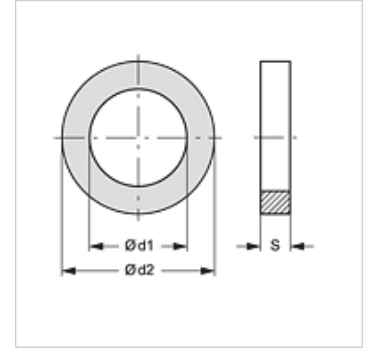

SKM STUETZRING

Támasztógyűrű SKM-hez

HANSA FLEX

Tulajdonságok

alkalmas a következőkhöz Dugós csatlakozó - karmantyú

Anyag PVC

Cikk

Megnevezés	Ø d1 (mm)	Ø d2 (mm)	S (mm)
SKM STUETZRING 1	12,2	15,8	1,0
SKM STUETZRING 2	17,7	21,5	1,0
SKM STUETZRING 3	20,6	26,7	1,0
SKM STUETZRING 4	30,0	33,5	1,0
SKM STUETZRING 5	34,8	38,8	1,0