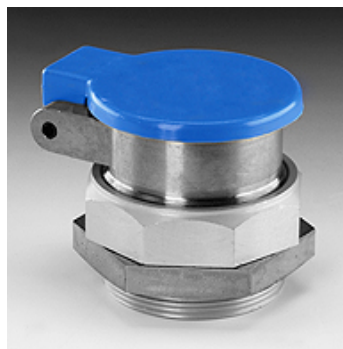

# SKM ZUB 3 11

Porvédős megszakító tartó

## Tulajdonságok

alkalmas a következőkhöz Dugós csatlakozó - karmantyú

Anyag Acél

## Cikk

Megnevezés	Méret	Válaszfalmenet	SW (mm)
<b>SKM ZUB 3 11</b>	3	M 48 x 1,5	55

SW = kulcsméret