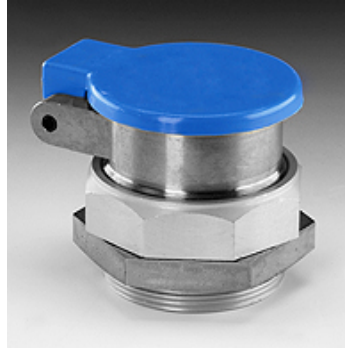

SKM ZUB 3 11

Porvédős megszakító tartó

Tulajdonságok

alkalmas a következőkhöz	Dugós csatlakozó - karmantyú
Anyag	Acél

Cikk

Megnevezés	Méret	Válaszfalmenet	SW (mm)
SKM ZUB 3 11	3	M 48 x 1,5	55

SW = kulcsméret

tarozék a következő termékekhez

SKM IR	Dugós csatlakozó - karmantyú
SKM HL / SKM HS	Dugós csatlakozó - karmantyú
SKM IM	Dugós csatlakozó - karmantyú
SKM IJ JD	Dugós csatlakozó - karmantyú