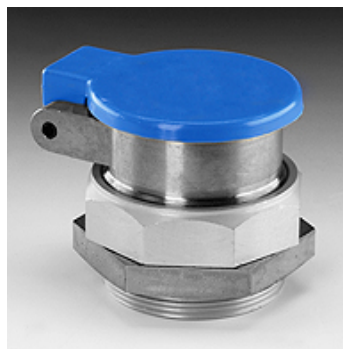

SKM ZUB 3 11

Porvédős megszakító tartó

Tulajdonságok

alkalmas a következőkhöz Dugós csatlakozó - karmantyú

Anyag Acél

Cikk

Megnevezés	Méret	Válaszfalmenet	SW (mm)
SKM ZUB 3 11	3	M 48 x 1,5	55

SW = kulcsméret

tarozék a következő termékekhez

SKM IR Dugós csatlakozó - karmantyú

SKM HL / SKM HS Dugós csatlakozó - karmantyú

SKM IM Dugós csatlakozó - karmantyú

SKM IJ JD Dugós csatlakozó - karmantyú