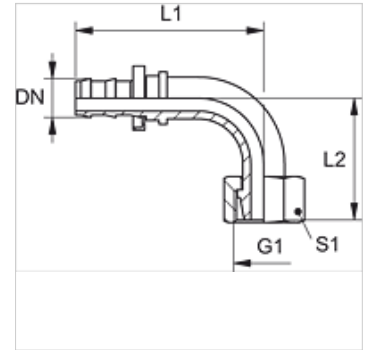

# ND AB 90

Dugós csőcsonk, DKR 90°-os idom

**HANSA FLEX**

## Tulajdonságok

<b>Csatlakozás 1</b>	BSP-anyamenet
<b>1 tömítési forma</b>	60°-os külső kúp
<b>Rövidítés</b>	DKR
<b>Szabvány</b>	ISO 8434-6 BS 5200
<b>Anyag</b>	Acél
<b>Felületvédelem</b>	Galvanikusan bevonatolt

## Cikk

Megnevezés	DN	Méret	coll	G1	L1 (mm)	L2 (mm)	S1
ND 06 AB 90	6	4	1/4"	G 1/4" -19	42,0	29,0	17
ND 10 AB 90	10	6	3/8"	G 3/8" -19	49,0	33,0	19
ND 13 AB 90	12	8	1/2"	G 1/2" -14	60,0	39,0	27
ND 16 AB 90	16	10	5/8"	G 5/8" -14	74,0	43,0	30
ND 20 AB 90	19	12	3/4"	G 3/4" -14	88,0	53,0	32