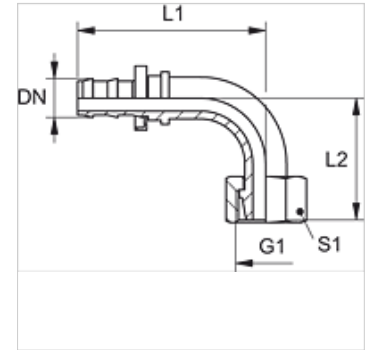

ND AFL 90

Dugós csőcsonk, DKL 90°-os idom

HANSA FLEX

Tulajdonságok

Csatlakozás 1	metrikus anyamenet
1 tömítési forma	24°/60° Universal sealing head
Rövidítés	DKL
Anyag	Acél
Felületvédelem	Galvanikusan bevonatolt

Megjegyzés

A sértetlen csőcsatlakozók vagy csősapkák újra felhasználhatók.

Cikk

Megnevezés	DN	Méret	coll	G1	cső külső Ø-höz (mm)	L1 (mm)	L2 (mm)	S1
ND 06 AFL 04 90	6	4	1/4"	M 12 x 1,5	6	42,0	29,0	14
ND 06 AFL 90	6	4	1/4"	M 14 x 1,5	8	42,0	29,0	17
ND 06 AFL 08 90	6	4	1/4"	M 16 x 1,5	10	42,0	29,0	19
ND 10 AFL 08 90	10	6	3/8"	M 16 x 1,5	10	49,0	33,0	19
ND 10 AFL 90	10	6	3/8"	M 18 x 1,5	12	49,0	34,0	22
ND 13 AFL 90	12	8	1/2"	M 22 x 1,5	15	60,0	39,0	27
ND 16 AFL 90	16	10	5/8"	M 26 x 1,5	18	74,0	43,0	32
ND 20 AFL 90	19	12	3/4"	M 30 x 2	22	88,0	50,0	36
ND 25 AFL 90	25	16	1"	M 36 x 2	28	99,0	70,0	41

Tartozék

ND ASR GE, RO, BL Ütközőgyűrű gyorscsatlakozó dugóhoz