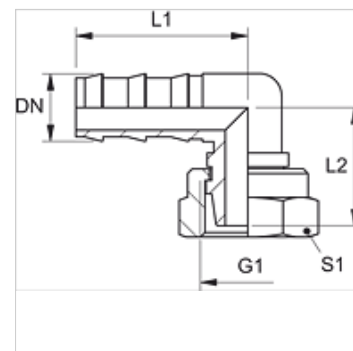

# ND AFL K 90

Gyorscsatlakozó dugó, DKL komp. 90°-os idom

**HANSA FLEX**

## Tulajdonságok

Csatlakozás 1 metrikus anyamenet

1 tömítési forma 24°-os külső kúp

Szerkezeti mód Kompakt forma

Rövidítés DKL

Anyag Sárgaréz

## Cikk

Megnevezés	DN	Méret	coll	G1	cső külső Ø-höz (mm)	L1 (mm)	L2 (mm)	S1
ND 06 AFL K 04 90	6	4	1/4"	M 12 x 1,5	6	30,0	22,0	14
ND 06 AFL K 90	6	4	1/4"	M 14 x 1,5	8	30,0	22,0	19
ND 10 AFL K 08 90	10	6	3/8"	M 16 x 1,5	10	34,0	25,0	19
ND 10 AFL K 90	10	6	3/8"	M 18 x 1,5	12	34,0	25,0	22
ND 13 AFL K 90	12	8	1/2"	M 22 x 1,5	15	43,0	32,0	27