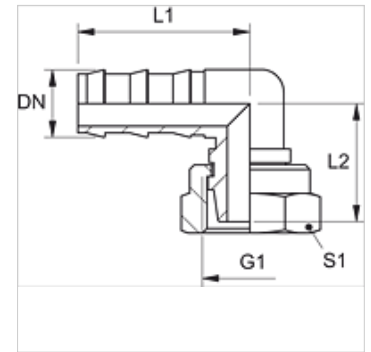

ND AFL K 90

Gyorscsatlakozó dugó, DKL komp. 90°-os idom

HANSA FLEX

Tulajdonságok

Csatlakozás 1 metrikus anyamenet

1 tömítési forma 24°-os külső kúp

Szerkezeti mód Kompakt forma

Rövidítés DKL

Anyag Sárgaréz

Megjegyzés

A sértetlen csőcsatlakozók vagy csősapkák újra felhasználhatók.

Cikk

Megnevezés	DN	Méret	coll	G1	cső külső Ø-höz (mm)	L1 (mm)	L2 (mm)	S1
ND 06 AFL K 04 90	6	4	1/4"	M 12 x 1,5	6	30,0	22,0	14
ND 06 AFL K 90	6	4	1/4"	M 14 x 1,5	8	30,0	22,0	19
ND 10 AFL K 08 90	10	6	3/8"	M 16 x 1,5	10	34,0	25,0	19
ND 10 AFL K 90	10	6	3/8"	M 18 x 1,5	12	34,0	25,0	22
ND 13 AFL K 90	12	8	1/2"	M 22 x 1,5	15	43,0	32,0	27