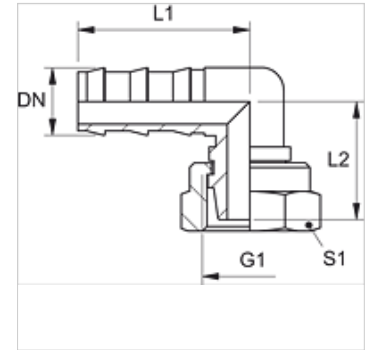

# ND AFL K 90

Gyorscsatlakozó dugó, DKL komp. 90°-os idom

**HANSA FLEX**

## Tulajdonságok

Csatlakozás 1 metrikus anyamenet

1 tömítési forma 24°-os külső kúp

Szerkezeti mód Kompakt forma

Rövidítés DKL

Anyag Sárgaréz

## Cikk

Megnevezés	DN	Méret	coll	G1	cső külső Ø-höz (mm)	L1 (mm)	L2 (mm)	S1
ND 06 AFL K 04 90	6	4	1/4"	M 12 x 1,5	6	30,0	22,0	14
ND 06 AFL K 90	6	4	1/4"	M 14 x 1,5	8	30,0	22,0	19
ND 10 AFL K 08 90	10	6	3/8"	M 16 x 1,5	10	34,0	25,0	19
ND 10 AFL K 90	10	6	3/8"	M 18 x 1,5	12	34,0	25,0	22
ND 13 AFL K 90	12	8	1/2"	M 22 x 1,5	15	43,0	32,0	27