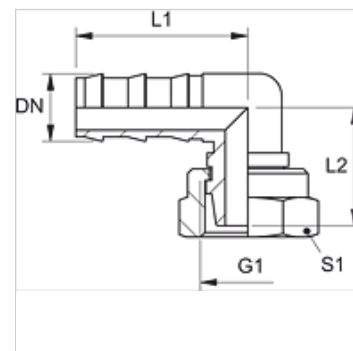

ND AFL K 90

Gyorscsatlakozó dugó, DKL komp. 90°-os idom

HANSA FLEX

Tulajdonságok

Csatlakozás 1 metrikus anyamenet

1 tömítési forma 24°-os külső kúp

Szerkezeti mód Kompakt forma

Rövidítés DKL

Anyag Sárgaréz

Megjegyzés

A sértetlen csőcsatlakozók vagy csősapkák újra felhasználhatók.

Cikk

Megnevezés	DN	Méret	coll	G1	cső külső Ø-höz (mm)	L1 (mm)	L2 (mm)	S1
ND 06 AFL K 04 90	6	4	1/4"	M 12 x 1,5	6	30,0	22,0	14
ND 06 AFL K 90	6	4	1/4"	M 14 x 1,5	8	30,0	22,0	19
ND 10 AFL K 08 90	10	6	3/8"	M 16 x 1,5	10	34,0	25,0	19
ND 10 AFL K 90	10	6	3/8"	M 18 x 1,5	12	34,0	25,0	22
ND 13 AFL K 90	12	8	1/2"	M 22 x 1,5	15	43,0	32,0	27

Tartozék

ND ASR GE, RO, BL Ütközőgyűrű gyorscsatlakozó dugóhoz