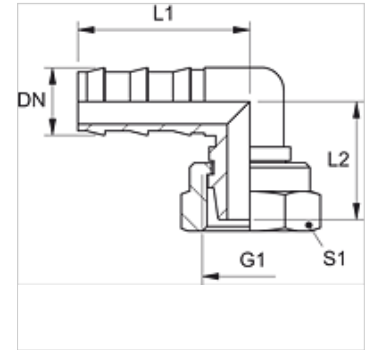

ND AFL K 90

Gyorscsatlakozó dugó, DKL komp. 90°-os idom

HANSA FLEX

Tulajdonságok

Csatlakozás 1 metrikus anyamenet

1 tömítési forma 24°-os külső kúp

Szerkezeti mód Kompakt forma

Rövidítés DKL

Anyag Sárgaréz

Megjegyzés

A sértetlen csőcsatlakozók vagy csősapkák újra felhasználhatók.

Cikk

Megnevezés	DN	Méret	coll	G1	cső külső Ø-höz (mm)	L1 (mm)	L2 (mm)	S1
ND 06 AFL K 04 90	6	4	1/4"	M 12 x 1,5	6	30,0	22,0	14
ND 06 AFL K 90	6	4	1/4"	M 14 x 1,5	8	30,0	22,0	19
ND 10 AFL K 08 90	10	6	3/8"	M 16 x 1,5	10	34,0	25,0	19
ND 10 AFL K 90	10	6	3/8"	M 18 x 1,5	12	34,0	25,0	22
ND 13 AFL K 90	12	8	1/2"	M 22 x 1,5	15	43,0	32,0	27