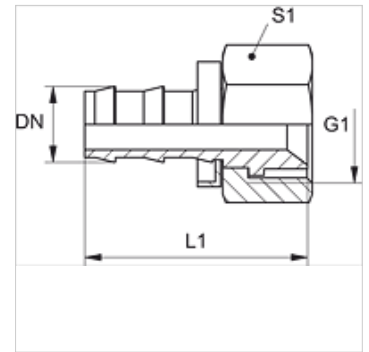

## Tulajdonságok

Csatlakozás 1 UN/UNF anyamenet

1 tömítési forma 90°-os belső kúp

Szabvány SAE J516/J513

Anyag Sárgaréz

## Cikk

Megnevezés	DN	Méret	coll	G1	L1 (mm)	S1
ND 10 ASA	10	6	3/8"	5/8" -18 UNF	46,0	19