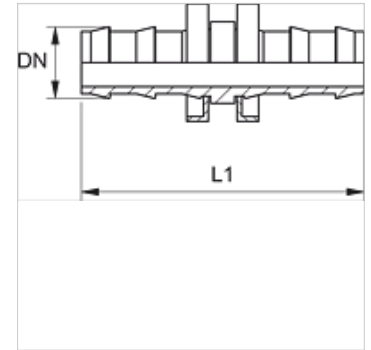

# ND VB

Gyorscsatlakozó dugó, VB

**HANSA FLEX**

## Tulajdonságok

Csatlakozás 1 + 2	Tömítőcsatlakozás
Szerkezeti mód	Tömítő összekötők
Anyag	Acél
Felületvédelem	Galvanikusan bevonatolt

## Cikk

Megnevezés	DN	Méret	coll	L1 (mm)
ND 06 VB	6	4	1/4"	45,0
ND 10 VB	10	6	3/8"	54,0
ND 13 VB	12	8	1/2"	64,0
ND 16 VB	16	10	5/8"	84,0
ND 20 VB	19	12	3/4"	84,0