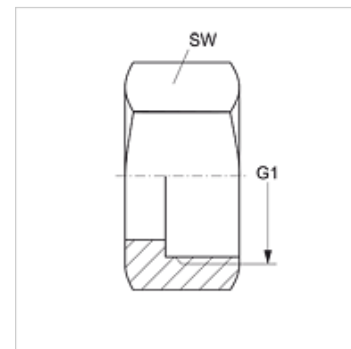

SUEM L

Hollandi anya SI-karmantyúhoz

Tulajdonságok

Csatlakozás 1 metrikus anyamenet

Anyag Acél

Felületvédelem Galvanikusan bevonatolt

Kivitel könnyű

Cikk

Megnevezés	DN*	G1	SW (mm)
SUEM 02 L	3	M 10 x 1	12
SUEM 04 L	5	M 12 x 1,5	14
SUEM 06 L	6	M 14 x 1,5	17
SUEM 08 L	8	M 16 x 1,5	19
SUEM 10 L	10	M 18 x 1,5	22
SUEM 13 L	12	M 22 x 1,5	27
SUEM 16 L	16	M 26 x 1,5	32

DN = névleges átmérő, névleges szélesség