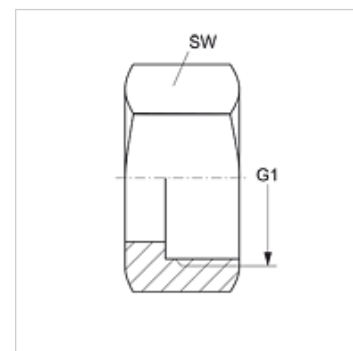

## Tulajdonságok

**Csatlakozás 1** metrikus anyamenet

**Anyag** Acél

**Felületvédelem** Galvanikusan bevonatolt

**Kivitel** könnyű

## Cikk

Megnevezés	DN*	G1	SW (mm)
SUEM 02 L	3	M 10 x 1	12
SUEM 04 L	5	M 12 x 1,5	14
SUEM 06 L	6	M 14 x 1,5	17
SUEM 08 L	8	M 16 x 1,5	19
SUEM 10 L	10	M 18 x 1,5	22
SUEM 13 L	12	M 22 x 1,5	27
SUEM 16 L	16	M 26 x 1,5	32

DN = névleges átmérő, névleges szélesség