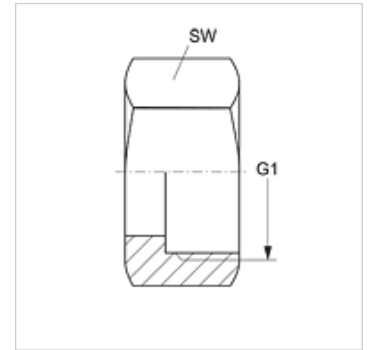

## Tulajdonságok

**Csatlakozás 1** metrikus anyamenet

**Anyag** Acél

**Felületvédelem** Galvanikusan bevonatolt

**Kivitel** könnyű

## Cikk

Megnevezés	DN*	G1	SW (mm)
SUEM 02 L	3	M 10 x 1	12
SUEM 04 L	5	M 12 x 1,5	14
SUEM 06 L	6	M 14 x 1,5	17
SUEM 08 L	8	M 16 x 1,5	19
SUEM 10 L	10	M 18 x 1,5	22
SUEM 13 L	12	M 22 x 1,5	27
SUEM 16 L	16	M 26 x 1,5	32

DN = névleges átmérő, névleges szélesség