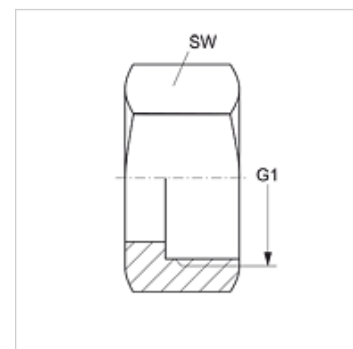

## Tulajdonságok

**Csatlakozás 1** metrikus anyamenet

**Anyag** Acél

**Felületvédelem** Galvanikusan bevonatolt

**Kivitel** könnyű

## Cikk

Megnevezés	DN*	G1	SW (mm)
SUEM 02 L	3	M 10 x 1	12
SUEM 04 L	5	M 12 x 1,5	14
SUEM 06 L	6	M 14 x 1,5	17
SUEM 08 L	8	M 16 x 1,5	19
SUEM 10 L	10	M 18 x 1,5	22
SUEM 13 L	12	M 22 x 1,5	27
SUEM 16 L	16	M 26 x 1,5	32

DN = névleges átmérő, névleges szélesség