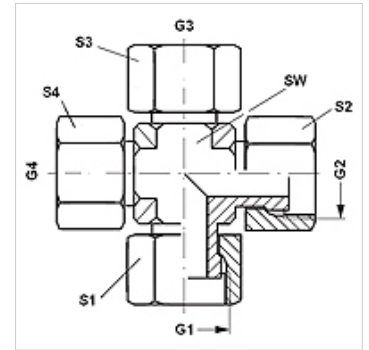

K AJF

Összekötő, kereszt-idom

HANSA FLEX

Tulajdonságok

Csatlakozás 1 - 4	ORFS-anyamenet
1-4 tömítési forma	lapratömitő
Szerkezeti mód	Összekötő
Szerkezeti forma	K idom
Anyag	Acél
Felületvédelem	Galvanikusan bevonatolt

Cikk

Megnevezés	G1 - G4	SW (mm)	S1 - S4 (mm)
K AJF 04	9/16" -18 UNF	14	17
K AJF 06	11/16" -16 UN	19	22
K AJF 08	13/16" -16 UN	19	24
K AJF 10	1" -14 UNS	27	30
K AJF 12	1.3/16" -12 UN	30	36
K AJF 16	1.7/16" -12 UN	37	41

SW, S1, S2 = kulcsméret