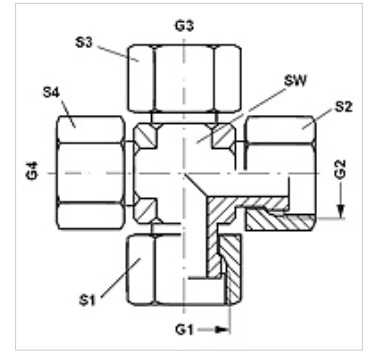

# K AJF

Összekötő, kereszt-idom

**HANSA FLEX**

## Tulajdonságok

Csatlakozás 1 - 4	ORFS-anyamenet
1-4 tömítési forma	lapratömitő
Szerkezeti mód	Összekötő
Szerkezeti forma	K idom
Anyag	Acél
Felületvédelem	Galvanikusan bevonatolt

## Cikk

Megnevezés	G1 - G4	SW (mm)	S1 - S4 (mm)
K AJF 04	9/16" -18 UNF	14	17
K AJF 06	11/16" -16 UN	19	22
K AJF 08	13/16" -16 UN	19	24
K AJF 10	1" -14 UNS	27	30
K AJF 12	1.3/16" -12 UN	30	36
K AJF 16	1.7/16" -12 UN	37	41

SW, S1, S2 = kulcsméret