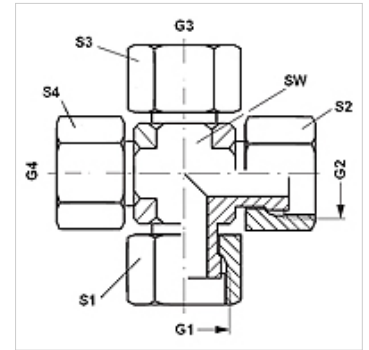

K AJF

Összekötő, kereszt-idom

HANSA FLEX

Tulajdonságok

Csatlakozás 1 - 4	ORFS-anyamenet
1-4 tömítési forma	lapratómitó
Szerkezeti mód	Összekötő
Szerkezeti forma	K idom
Anyag	Acél
Felületvédelem	Galvanikusan bevonatolt

Cikk

Megnevezés	G1 - G4	SW (mm)	S1 - S4 (mm)
K AJF 04	9/16" -18 UNF	14	17
K AJF 06	11/16" -16 UN	19	22
K AJF 08	13/16" -16 UN	19	24
K AJF 10	1" -14 UNS	27	30
K AJF 12	1.3/16" -12 UN	30	36
K AJF 16	1.7/16" -12 UN	37	41

SW, S1, S2 = kulcsméret