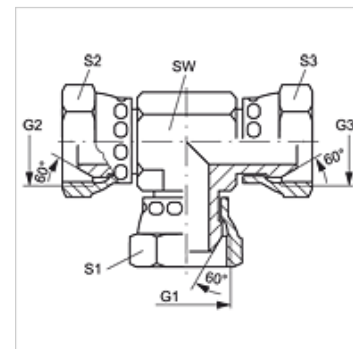

# T AB VA

Rácsavarható csomák, T-idom

**HANSA FLEX**

## Tulajdonságok

Csatlakozás 1 - 3	BSP-anyamenet
1-3 tömítési forma	60°-os külső kúp
Szerkezeti mód	Beállítható irányú rácsavarható csomák
Szerkezeti forma	T-idom
Anyag	Nemesacél

## Cikk

Megnevezés	G1 - G3	SW (mm)	S1 - S3 (mm)
T AB 02 VA	G 1/8" -28	12	14
T AB 04 VA	G 1/4" -19	14	19
T AB 06 VA	G 3/8" -19	17	22
T AB 08 VA	G 1/2" -14	19	27
T AB 12 VA	G 3/4" -14	27	32
T AB 16 VA	G 1" -11	36	41
T AB 20 VA	G 1.1/4" -11	41	50
T AB 24 VA	G 1.1/2" -11	50	55

SW, S1, S2 = kulcsméret