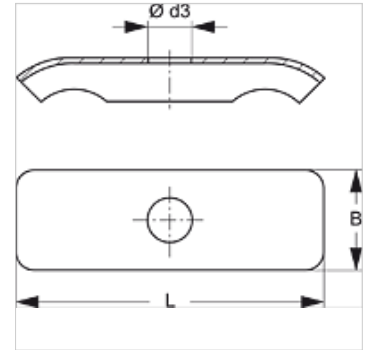

# LBS DP D

Fedőlap, könnyű építésű kettős csőbilincs

**HANSA FLEX**

## Leírás

A fedőlapnak köszönhetően stabilan rögzíteni lehet az LBS D és LBS D PA könnyű építésű kettős csőbilincset.

## Cikk

Megnevezés	Bilincsméret	Ø d3 (mm)	B (mm)	L (mm)
LBS DP 1 D	1	6,5	16,3	29,0
LBS DP 2 D	2	6,5	16,3	40,0
LBS DP 3 D	3	6,5	16,5	50,5
LBS DP 4 D	4	6,5	16,5	63,0