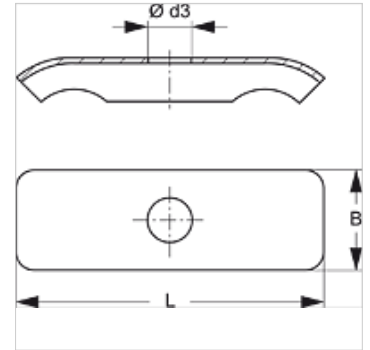

# LBS DP D

Fedőlap, könnyű építésű kettős csőbilincs

**HANSA FLEX**

## Leírás

A fedőlapnak köszönhetően stabilan rögzíteni lehet az LBS D és LBS D PA könnyű építésű kettős csőbilincset.

## Cikk

| Megnevezés | Bilincsméret | Ø d3<br>(mm) | B<br>(mm) | L<br>(mm) |
|------------|--------------|--------------|-----------|-----------|
| LBS DP 1 D | 1            | 6,5          | 16,3      | 29,0      |
| LBS DP 2 D | 2            | 6,5          | 16,3      | 40,0      |
| LBS DP 3 D | 3            | 6,5          | 16,5      | 50,5      |
| LBS DP 4 D | 4            | 6,5          | 16,5      | 63,0      |