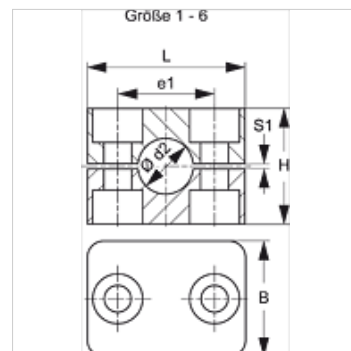

SRS 1-6 AL

Csőbilincsek, könnyű kivitelű sorozat

HANSA FLEX

Tulajdonságok

Szerkezeti mód	Egycsöves bilincs
Szerkezeti kivétel-kiegészítés	A bilincs belső oldala bordás
Kivétel	könnyű
Szabvány	DIN 3015-1
Hőmérséklet min.	-40 °C
Hőmérséklet max.	300 °C
Anyag	Alumínium

Leírás

A bilincsek belső felületén található bordák ütés- és vibrációcsillapító hatásúak és felveszik a cső tengelyirányú erőit. A két fél közötti rés a cső előfeszítésére hivatott.

Rendelési útmutató

1 darab = 2 bilincsfél

Cikk

Megnevezés	Cső külső Ø d2 (mm)	Cső külső Ø d2	Bilincsméret	e1 (mm)	H (mm)	L (mm)	S1 (mm)
SRS 0106 AL	6,0	-	1	20	27	34	0,6
SRS 0106.4 AL	6,4	1/4"	1	20	27	34	0,6
SRS 0108 AL	8,0	5/16"	1	20	27	34	0,6
SRS 0109.5 AL	9,5	3/8"	1	20	27	34	0,6
SRS 0110 AL	10,0	-	1	20	27	34	0,6
SRS 0110.2 AL	10,2	1/8"	1	20	27	34	0,6
SRS 0112 AL	12,0	-	1	20	27	34	0,6
SRS 0212.7 AL	12,7	1/2"	2	26	33	40	0,8
SRS 0213.5 AL	13,5	-	2	26	33	40	0,8
SRS 0214 AL	14,0	-	2	26	33	40	0,8
SRS 0215 AL	15,0	-	2	26	33	40	0,8
SRS 0216 AL	16,0	5/8"	2	26	33	40	0,8
SRS 0217.2 AL	17,2	-	2	26	33	40	0,8
SRS 0218 AL	18,0	-	2	26	33	40	0,8
SRS 0319 AL	19,0	3/4"	3	33	35	48	1,0
SRS 0320 AL	20,0	-	3	33	35	48	1,0
SRS 0321.3 AL	21,3	-	3	33	35	48	1,0
SRS 0322 AL	22,0	-	3	33	35	48	1,0
SRS 0323 AL	23,0	-	3	33	35	48	1,0
SRS 0325 AL	25,0	1"	3	33	35	48	1,0
SRS 0426.9 AL	26,9	-	4	40	42	57	1,2
SRS 0428 AL	28,0	-	4	40	42	57	1,2
SRS 0430 AL	30,0	-	4	40	42	57	1,2
SRS 0532 AL	32,0	1.1/4"	5	52	58	70	1,2
SRS 0533.7 AL	33,7	-	5	52	58	70	1,2
SRS 0535 AL	35,0	-	5	52	58	70	1,2
SRS 0538 AL	38,0	1.1/2"	5	52	58	70	1,2
SRS 0540 AL	40,0	-	5	52	58	70	1,2
SRS 0542.4 AL	42,4	-	5	52	58	70	1,2
SRS 0542 AL	42,0	-	5	52	58	70	1,2
SRS 0644.5 AL	44,5	1.3/4"	6	66	66	86	1,2
SRS 0645 AL	45,0	-	6	66	66	86	1,2
SRS 0648 AL	48,0	-	6	66	66	86	1,2
SRS 0650 AL	50,0	-	6	66	66	86	1,2
SRS 0652 AL	52,0	-	6	66	66	86	1,2
SRS 0655 AL	55,0	-	6	66	66	86	1,2
SRS 0657 AL	57,0	2.1/4"	6	66	66	86	1,2