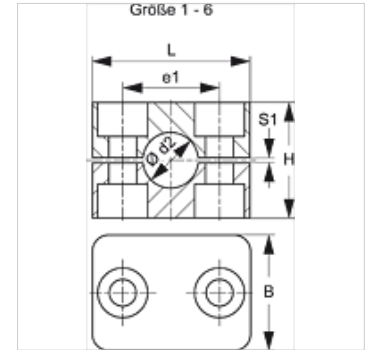

SRS 1-6 AL

Csőbilincsek, könnyű kivitelű sorozat

HANSA FLEX

Tulajdonságok

Szerkezeti mód	Egycsöves bilincs
Szerkezeti kivétel-kiegészítés	A bilincs belső oldala bordás
Kivétel	könnyű
Szabvány	DIN 3015-1
Hőmérséklet min.	-40 °C
Hőmérséklet max.	300 °C
Anyag	Alumínium

Leírás

A bilincsek belső felületén található bordák ütés- és vibrációcsillapító hatásúak és felveszik a cső tengelyirányú erőit. A két fél közötti rés a cső előfeszítésére hivatott.

Rendelési útmutató

1 darab = 2 bilincsfél

Cikk

Megnevezés	Cső külső Ø d2 (mm)	Cső külső Ø d2	Bilincsméret	e1 (mm)	H (mm)	L (mm)	S1 (mm)
SRS 0106 AL	6,0	-	1	20	27	34	0,6
SRS 0106.4 AL	6,4	1/4"	1	20	27	34	0,6
SRS 0108 AL	8,0	5/16"	1	20	27	34	0,6
SRS 0109.5 AL	9,5	3/8"	1	20	27	34	0,6
SRS 0110 AL	10,0	-	1	20	27	34	0,6
SRS 0110.2 AL	10,2	1/8"	1	20	27	34	0,6
SRS 0112 AL	12,0	-	1	20	27	34	0,6
SRS 0212.7 AL	12,7	1/2"	2	26	33	40	0,8
SRS 0213.5 AL	13,5	-	2	26	33	40	0,8
SRS 0214 AL	14,0	-	2	26	33	40	0,8
SRS 0215 AL	15,0	-	2	26	33	40	0,8
SRS 0216 AL	16,0	5/8"	2	26	33	40	0,8
SRS 0217.2 AL	17,2	-	2	26	33	40	0,8
SRS 0218 AL	18,0	-	2	26	33	40	0,8
SRS 0319 AL	19,0	3/4"	3	33	35	48	1,0
SRS 0320 AL	20,0	-	3	33	35	48	1,0
SRS 0321.3 AL	21,3	-	3	33	35	48	1,0
SRS 0322 AL	22,0	-	3	33	35	48	1,0
SRS 0323 AL	23,0	-	3	33	35	48	1,0
SRS 0325 AL	25,0	1"	3	33	35	48	1,0
SRS 0426.9 AL	26,9	-	4	40	42	57	1,2
SRS 0428 AL	28,0	-	4	40	42	57	1,2
SRS 0430 AL	30,0	-	4	40	42	57	1,2
SRS 0532 AL	32,0	1.1/4"	5	52	58	70	1,2
SRS 0533.7 AL	33,7	-	5	52	58	70	1,2
SRS 0535 AL	35,0	-	5	52	58	70	1,2
SRS 0538 AL	38,0	1.1/2"	5	52	58	70	1,2
SRS 0540 AL	40,0	-	5	52	58	70	1,2
SRS 0542.4 AL	42,4	-	5	52	58	70	1,2
SRS 0542 AL	42,0	-	5	52	58	70	1,2
SRS 0644.5 AL	44,5	1.3/4"	6	66	66	86	1,2
SRS 0645 AL	45,0	-	6	66	66	86	1,2
SRS 0648 AL	48,0	-	6	66	66	86	1,2
SRS 0650 AL	50,0	-	6	66	66	86	1,2
SRS 0652 AL	52,0	-	6	66	66	86	1,2
SRS 0655 AL	55,0	-	6	66	66	86	1,2
SRS 0657 AL	57,0	2.1/4"	6	66	66	86	1,2